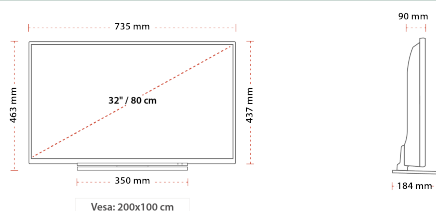

POŁĄCZENIE

ROZMIAR

WYŚWIETLACZ

Rozmiar Ekranu (cale i cm)	32" / 81cm
Typ Panelu	D-LED
Rozdzielczość	HD (1366 x 768)
Jasność	250

DŹWIĘK

Dolby Audio™	TAK
Moc wyjściowa audio (RMS)	2x6W
Rodzaj głośnika	Głośnik w układzie down-firing
Wewnętrzny subwoofer	NIE
DTS	DTS™ HD + DTS™ TruSurround
Equalizer	5 Pasm

Wymiary z opakowaniem (mm)	915 x 154 x 585
Wymiary bez opakowania (mm)	189 x 735 x 465
Wymiary bez podstawy (mm)	90 x 735 x 437
Waga brutto (kg)	8
Waga netto (kg)	5,5
Wymiary zestawu do montażu ściennego VESA Sz.xW.	200 x 100