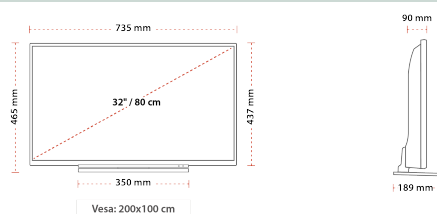

NAJWAŻNIEJSZE CECHY

- ⊕ HD (High Definition) Ready
- ⊕ 3x HDMI™, 2x USB
- ⊕ USB Recording
- ⊕ Eco Friendly Mode
- ⊕ Dolby Audio™

POŁĄCZENIE

ROZMIAR

WYŚWIETLACZ

Rozmiar Ekranu (cale i cm)	32" / 81cm
Typ Panelu	D-LED
Rozdzielczość	HD (1366 x 768)
Jasność	250