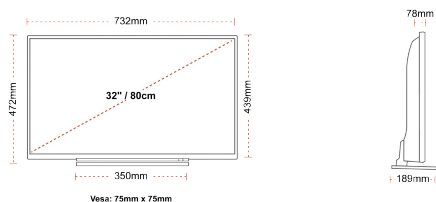

## ROZMIAR

## WYŚWIETLACZ

Rozmiar Ekranu (cale i cm)	32" / 80cm
Typ Panelu	DLED
Rozdzielczość	FHD (1920 x 1080)
Jasność	250

## MECHANICZNY

Wymiary z opakowaniem (mm)	795 x 128 x 530
Wymiary bez opakowania (mm)	732 x 189 x 472
Wymiary bez podstawy (mm)	732 x 78 x 439
Waga brutto (kg)	7
Waga netto (kg)	5
Wymiary zestawu do montażu naściennego VESA Sz.xW.	75mm x 75mm
Rozmiar śruby	M4