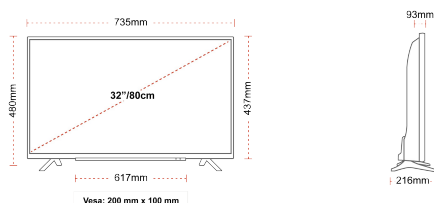

### ROZMIAR

### WYŚWIETLACZ

Rozmiar Ekranu (cale i cm)	32" / 80cm
Typ Panelu	DLED
Rozdzielczość	Full HD (1920 x 1080)
Jasność	250