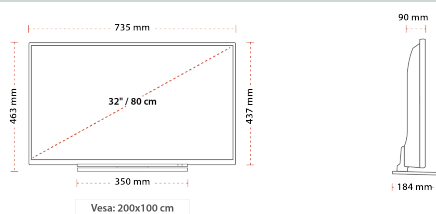

NAJWAŻNIEJSZE CECHY

- ⊗ Full HD (High Definition)
- ⊗ 3x HDMI™, 2x USB, 1x Scart
- ⊗ USB Recording
- ⊗ Dolby Audio™
- ⊗ Eco Friendly Mode

POŁĄCZENIE

ROZMIAR

WYŚWIETLACZ

Rozmiar Ekranu (cale i cm)	32" / 81cm
Typ Panelu	D-LED
Rozdzielczość	FHD (1920 x 1080)