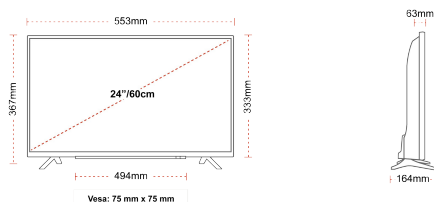

WYŚWIETLACZ

Rozmiar Ekranu (cale i cm)	24" / 60cm
Typ Panelu	Edge LED (ELED)
Rozdzielczość	HD Ready (1366 x 768)
Jasność	220

DŹWIĘK

Dolby Audio™	tak
Moc wyjściowa audio (RMS)	2x2.5W
Rodzaj głośnika	Skierowane w dół
Wewnętrzny subwoofer	Nie
Tryby dźwięku	Muzyka, film, mowa, klasyka, płaski, użytkownik
DTS	Nie
Equalizer	5 band
Onkyo	Nie

MECHANICZNY

Wymiary z opakowaniem (mm)	625 x 110 x 460
Wymiary bez opakowania (mm)	553 x 164 x 367
Wymiary bez podstawy (mm)	553 x 63 x 333
Waga brutto (kg)	6
Waga netto (kg)	3
Wymiary zestawu do montażu naściennego VESA Sz.xW.	75mm x 75mm
Rozmiar śruby	M4