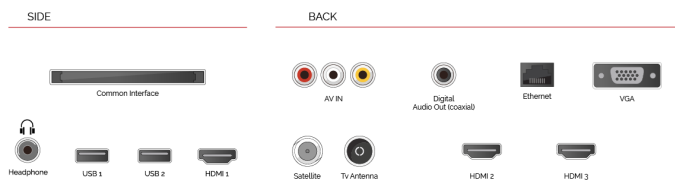

F

22kWh/1000

F

HDR
 22kWh/1000

NAJWAŻNIEJSZE CECHY

- ⊕ Android TV
- ⊕ Google Assistant
- ⊕ Chromecast Built in
- ⊕ Google Play Store
- ⊕ 3x HDMI, 2x USB
- ⊕ Internal WLAN & Bluetooth

POŁĄCZENIE

ROZMIAR

WYŚWIETLACZ

Rozmiar Ekranu (cale i cm)	24" / 60cm
Typ Panelu	Edge LED (ELED)
Rozdzielczość	HD Ready (1366 x 768)
Jasność	220

DŹWIĘK

Dolby Audio™	tak
Moc wyjściowa audio (RMS)	2x2.5W
Rodzaj głośnika	Skierowane w dół
Wewnętrzny subwoofer	Nie
Tryby dźwięku	Muzyka, film, mowa, klasyka, płaski, użytkownik
DTS	Nie
Equalizer	5 band
Onkyo	Nie

POŁĄCZENIA

CI+	tak
HDMI™	3 HDMI
USB	2 USB
Wejście komponent (YPbPr)	via VGA
Koncentryczne wejście wideo/audio	tak
Scart	Nie
Ethernet	tak
Wyjście słuchawkowe	tak
Wejście antenowe	tak
VGA (wejście PC - D-Sub15)	tak