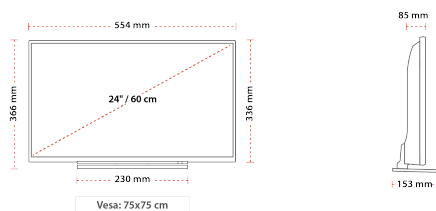

NAJWAŻNIEJSZE CECHY

- ⊕ HD (High Definition) Ready
- ⊕ 2x HDMI™, 1x USB, 1x Scart
- ⊕ USB Recording
- ⊕ Dolby Audio™
- ⊕ Eco Friendly Mode

POŁĄCZENIE

ROZMIAR

WYŚWIETLACZ

Rozmiar Ekranu (cale i cm)	24" / 61cm
Typ Panelu	D-LED
Rozdzielczość	HDRReady (1366 x 768)