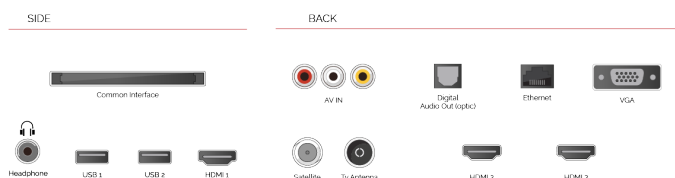

## HIGHLIGHTS

- ⌂ Ultra HD (4K)
- ⌂ 3x HDMI™, 2x USB
- ⌂ Dolby Vision HDR
- ⌂ HDR10
- ⌂ HLG (Hybrid Log Gamma)
- ⌂ Internal WLAN

## CONNECTIONS