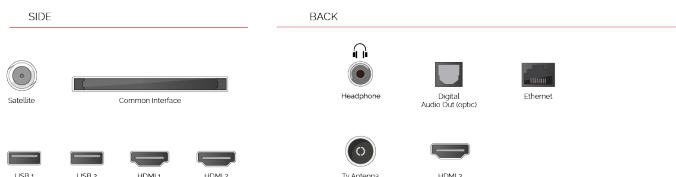

FORBINDELSE

STØRRELSE

VISE

Skjermstørrelse (inch / cm)	55" / 139cm
Paneltype	Direct Back Light (DLED)
Oppløsning	Ultra HD (3840 x 2160)
lysstyrke	350

LYD

Dolby Audio™	Ja
Audio Utgangseffekt (RMS)	2x12W
Høytalertype	Down Firing
Subwoofer interno	Ja
Zvukové režimy	Smart, Movie, Music, News
DTS	Ja
Equalizer	5 band
Onkyo	Ja