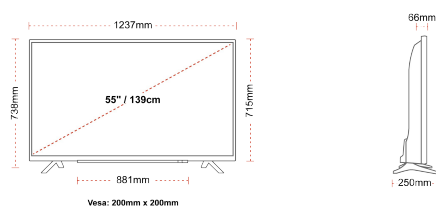

FORBINDELSE

STØRRELSE

VISE

Skjermstørrelse (inch / cm)	55" / 139cm
Paneltype	Direct Back Light (DLED)
Oppløsning	Ultra HD (3840 x 2160)
lysstyrke	350

LYD

Dolby Audio™	Ja
Audio Utgangseffekt (RMS)	2x12W
Høytalertype	Down Firing
Subwoofer interno	Ja
Zvukové režimy	Smart, Movie, Music, News
DTS	Ja
Equalizer	5 band
Onkyo	Ja

MEKANISK

Dimensjoner med pakke (mm)	1369 x 154 x 860
Dimensjoner uten pakke (mm)	1237 x 250 x 738
Dimensjoner uten sokke (mm)	1237 x 66 x 715
Celková hmotnosť (kg)	19,5
Nettvekt (kg)	14,5
VESA-veggfeste BxH	200mm x 200mm
Skruerstørrelse	M6