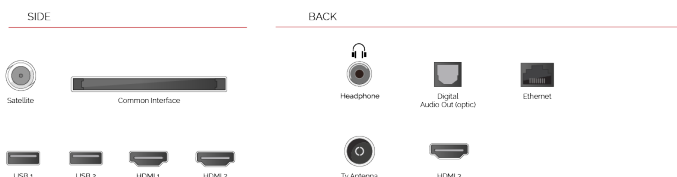

FORBINDELSE

STØRRELSE

VISE

| | |
|-----------------------------|--------------------------|
| Skjermstørrelse (inch / cm) | 55" / 139cm |
| Paneltype | Direct Back Light (DLED) |
| Oppløsning | Ultra HD (3840 x 2160) |
| lysstyrke | 350 |

LYD

| | |
|---------------------------|---------------------------|
| Dolby Audio™ | Ja |
| Audio Utgangseffekt (RMS) | 2x12W |
| Høytalertype | Down Firing |
| Subwoofer interno | Ja |
| Zvukové režimy | Smart, Movie, Music, News |
| DTS | Ja |
| Equalizer | 5 band |
| Onkyo | Ja |