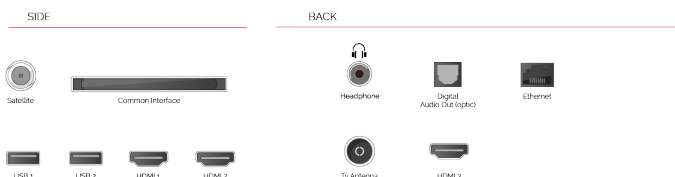

FORBINDELSE

STØRRELSE

VISE

Skjermstørrelse (inch / cm)	55" / 139cm
Paneltype	Direct Back Light (DLED)
Oppløsning	Ultra HD (3840 x 2160)
lysstyrke	350

LYD

Dolby Audio™	Ja
Audio Utgangseffekt (RMS)	2x12W
Høytalertype	Down Firing
Subwoofer interno	Ja
Zvukové režimy	Smart, Movie, Music, News
DTS	Ja
Equalizer	5 band
Onkyo	Ja