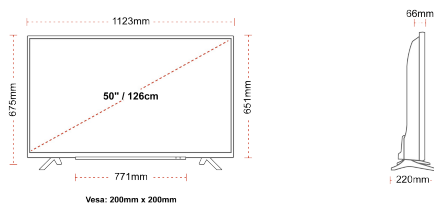

STØRRELSE

VISE

Skjermstørrelse (inch / cm)	50" / 126cm
Paneltype	Direct Back Light (DLED)
Oppløsning	Ultra HD (3840 x 2160)
lysstyrke	350

LYD

Dolby Audio™	Ja
Audio Utgangseffekt (RMS)	2x10W
Høyttalertype	Down Firing
Subwoofer interno	Ja
Zvukové režimy	Smart, Movie, Music, News
DTS	Ja
Equalizer	5 band
Onkyo	Sound by Onkyo

TILBEHØR

Fjernkontroll	Ja
Fjernkontrollbatteri	Ja
Veiledning for å komme raskt i gang	Ja
Liten fjernkontroll	Nei

FUNKSJONER

HDMI™ ARC	Through HDMI2
USB-opptak (PVR Ready)	Ja
Kanalliste USB-kloning	Nei
Tekst-TV	Ja
HDMI™ CEC	Ja
Grunnleggende hotellmodus	Nei
Mediaspiller	Ja
MHL via HDMI® (Mobile HD Link)	Nei
Barnelås	Nei
Avspilling i NTSC	Nei

VIDEO

Wide Color Gamut	Ja
HDR	Ja
Bildemoduser	User, Standard, Vivid, Sport, Movie, Game
Dolby Vision HDR	Ja
TRU Flow	Nei
TRU Resolution	Ja
TRU Micro Dimming	Ja

TUNER / KRINGKASTING

HEVC (H.265)-dekode	Ja
Tunerstype	HD DVB-T2/C/S3
UHD fra satellitt	Ja
Dobbel Tuner	Nei
Elektronisk programguide (EPG)	Ja
Autosøk	Ja
Programkapasitet (Analog)	200
Programkapasitet (Digital S/S2)	10000
Programkapasitet (Digital T/T2/C)	1000+1000

TILKOBLINGER

CI+	Ja
HDMI™	3 HDMI
USB	2 USB
Komponent (YPbPr) inngang	Nei
Kompositt video/lyd-inngang	Nei
Scart	Nei
Ethernet	Ja
Hodetelefonutgang	Ja
Antenneinngang	Ja
VGA (PC in - D-Sub15)	Nei

SMART TV-FUNKSJONER

HBBTV ver 2.0.2	Ja
Audio-Video Sharing (AVS)	Nei
Smart Portal	Android TV
Toshiba TV Smart Center	Nei
Nettleser	Nei
Netflix	Ja
YouTube™	Ja
Bluetooth	Ja
Skjermspilling	Chromecast
Prime Video	Ja
Google Assistant	Google Assistant
Amazon Alexa	Nei

MEKANISK

Dimensjoner med pakke (mm)	1215 x 154 x 780
Dimensjoner uten pakke (mm)	1123 x 220 x 675
Dimensjoner uten sokke (mm)	1123 x 66 x 651
Celková hmotnosť (kg)	15,5
Nettvekt (kg)	11,5
VESA-veggfeste BxH	200mm x 200mm
Skruestørrelse	M6

STRØM / ENERGI

Energiforbruk i standbymodus (Gjennomsnitt)	<0.5W
Driftsspennning - Frekvens	220-240V AC
12V TV (Mobile TV)	Nei