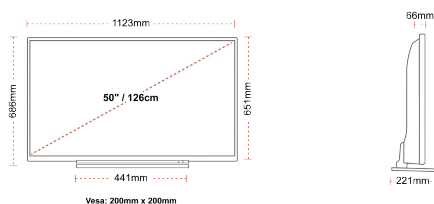

STØRRELSE

VISE

Skjermstørrelse (inch / cm)	50" / 126cm
Paneltype	DLED
Oppløsning	Ultra HD (3840 x 2160)
lysstyrke	320

LYD

Dolby Audio™	Ja
Audio Utgangseffekt (RMS)	2x10W
Høyttalertype	Down Firing
Subwoofer interno	Nei
Zvukové režimy	Music, Movie, Speech, Classic, Flat, User
DTS	Ja
Equalizer	5 band
Onkyo	Sound by Onkyo

TILBEHØR

Fjernkontroll	Ja
Fjernkontrollbatteri	Ja
Veiledning for å komme raskt i gang	Ja
Liten fjernkontroll	Nei
RC Bluetooth-støtte	Ja

VIDEO

Wide Color Gamut	Nei
HDR	Ja
Dolby Vision HDR	Ja
TRU Flow	Nei
TRU Resolution	Ja
TRU Micro Dimming	Ja

TUNER / KRINGKASTING

HEVC (H.265)-dekode	Ja
Tunertype	HD DVB-T2/C/S2
UHD fra satellitt	Ja
Dobbel Tuner	Nei
Elektronisk programguide (EPG)	Ja
Autosøk	Ja
Programkapasitet (Analog)	200
Programkapasitet (Digital S/S2)	10000
Programkapasitet (Digital T/T2/C)	1000+1000

TILKOBLINGER

CI+	Ja
HDMI™	4 HDMI
USB	2 USB
Komponent (YPbPr) inngang	via VGA
Kompositt video/lyd-inngang	Ja
Scart	Nei
Ethernet	Ja
Hodetelefonutgang	Ja
Antenneinngang	Ja
VGA (PC in - D-Sub15)	Ja

SMART TV-FUNKSJONER

HBBTV ver 2.0.2	Ja
Audio-Video Sharing (AVS)	Nei
Smart Portal	Android TV
Toshiba TV Smart Center	Nei
Nettleser	Nei
Netflix	Ja
YouTube™	Ja
Bluetooth	Ja
Skjermspilling	Chromecast
Prime Video	Ja
Google Assistant	Google Assistant
Amazon Alexa	Nei

MEKANISK

Dimensjoner med pakke (mm)	1215 x 154 x 780
Dimensjoner uten pakke (mm)	1123 x 221 x 686
Dimensjoner uten sokke (mm)	1123 x 66 x 651
Celková hmotnosť (kg)	18,5
Nettovekt (kg)	14,5
VESA-veggfeste BxH	200mm x 200mm
Skruestørrelse	M6

STRØM / ENERGI

Energiforbruk i standbymodus (Gjennomsnitt)	<0.5W
Driftsspennning - Frekvens	220-240V AC
12V TV (Mobile TV)	Nei