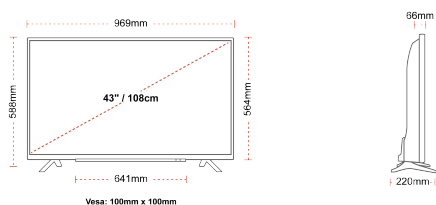

## STØRRELSE

## VISE

Skjermstørrelse (inch / cm)	43" / 108cm
Paneltype	Direct Back Light (DLED)
Oppløsning	Ultra HD (3840 x 2160)
lysstyrke	350

## MEKANISK

Dimensjoner med pakke (mm)	1085 x 154 x 710
Dimensjoner uten pakke (mm)	969 x 220 x 588
Dimensjoner uten sokke (mm)	969 x 66 x 564
Celková hmotnosť (kg)	11
Nettvekt (kg)	8
VESA-veggfeste BxH	100mm x 100mm
Skruetørrelse	M4