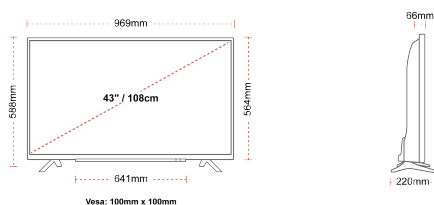

STØRRELSE

VISE

Skjermstørrelse (inch / cm)	43" / 108cm
Paneltype	Direct Back Light (DLED)
Oppløsning	Ultra HD (3840 x 2160)
lysstyrke	350

LYD

Dolby Audio™	Ja
Audio Utgangseffekt (RMS)	2x10W
Høyttalertype	Down Firing
Subwoofer interno	Ja
Zvukové režimy	Smart, Movie, Music, News
DTS	Ja
Equalizer	5 band
Onkyo	Sound by Onkyo

TILBEHØR

Fjernkontroll	Ja
Fjernkontrollbatteri	(AAA) x 2 Alkaline
Veiledning for å komme raskt i gang	Ja
Liten fjernkontroll	Nei

FUNKSJONER

HDMI™ ARC	Through HDMI2
USB-opptak (PVR Ready)	Ja
Kanalliste USB-kloning	Nei
Tekst-TV	Ja
HDMI™ CEC	Ja
Grunnleggende hotellmodus	Nei
Mediaspiller	Ja
MHL via HDMI® (Mobile HD Link)	Nei
Barnelås	Nei
Avspilling i NTSC	Nei

VIDEO

Wide Color Gamut	Ja
HDR	Ja
Bildemoduser	User, Standard, Vivid, Sport, Movie, Game
Dolby Vision HDR	Ja
TRU Flow	Nei
TRU Resolution	Ja
TRU Micro Dimming	Ja

TUNER / KRINGKASTING

HEVC (H.265)-dekode	Ja
Tuner	HD DVB-T2/C/S3
UHD fra satellitt	Ja
Dobbel Tuner	Nei
Elektronisk programguide (EPG)	Ja
Autosøk	Ja
Programkapasitet (Analog)	200
Programkapasitet (Digital S/S2)	10000
Programkapasitet (Digital T/T2/C)	1000+1000

TILKOBLINGER

CI+	Ja
HDMI™	3 HDMI
USB	2 USB
Komponent (YPbPr) inngang	Nei
Kompositt video/lyd-inngang	Nei
Scart	Nei
Ethernet	Ja
Hodetelefonutgang	Ja
Antenneinngang	Ja
VGA (PC in - D-Sub15)	Nei

SMART TV-FUNKSJONER

HBBTV ver 2.0.2	Ja
Audio-Video Sharing (AVS)	Nei
Smart Portal	Android TV
Toshiba TV Smart Center	Nei
Nettleser	Nei
Netflix	Ja
YouTube™	Ja
Bluetooth	Ja
Skjermspilling	Chromecast
Prime Video	Ja
Google Assistant	Google Assistant
Amazon Alexa	Nei

MEKANISK

Dimensjoner med pakke (mm)	1085 x 154 x 710
Dimensjoner uten pakke (mm)	969 x 220 x 588
Dimensjoner uten sokke (mm)	969 x 66 x 564
Celková hmotnosť (kg)	11
Nettvekt (kg)	8
VESA-veggfeste BxH	100mm x 100mm
Skruetørrelse	M4

STRØM / ENERGI

Energiforbruk i standbymodus (Gjennomsnitt)	<0.5W
Driftsspennning - Frekvens	220-240V AC
12V TV (Mobile TV)	Nei