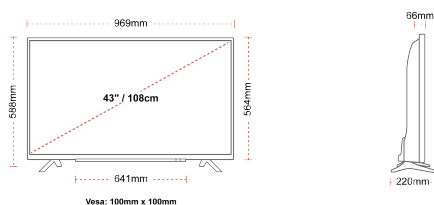

STØRRELSE

VISE

Skjermstørrelse (inch / cm)	43" / 108cm
Paneltype	Direct Back Light (DLED)
Oppløsning	Ultra HD (3840 x 2160)
lysstyrke	350

LYD

Dolby Audio™	Ja
Audio Utgangseffekt (RMS)	2x10W
Høyttalertype	Down Firing
Subwoofer interno	Ja
Zvukové režimy	Smart, Movie, Music, News
DTS	Ja
Equalizer	5 band
Onkyo	Sound by Onkyo

MEKANISK

Dimensjoner med pakke (mm)	1085 x 154 x 710
Dimensjoner uten pakke (mm)	969 x 220 x 588
Dimensjoner uten sokke (mm)	969 x 66 x 564
Celková hmotnosť (kg)	11
Nettvekt (kg)	8
VESA-veggfeste BxH	100mm x 100mm
Skruetørrelse	M4