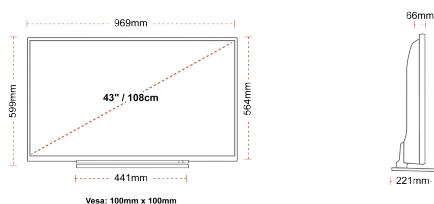

STØRRELSE

VISE

Skjermstørrelse (inch / cm)	43" / 108cm
Paneltype	DLED
Oppløsning	Ultra HD (3840 x 2160)
lysstyrke	320

LYD

Dolby Audio™	Ja
Audio Utgangseffekt (RMS)	2x10W
Høyttalertype	Down Firing
Subwoofer interno	Nei
Zvukové režimy	Music, Movie, Speech, Classic, Flat, User
DTS	Ja
Equalizer	5 band
Onkyo	Sound by Onkyo

TILBEHØR

Fjernkontroll	Ja
Fjernkontrollbatteri	Ja
Veiledning for å komme raskt i gang	Ja
Liten fjernkontroll	Nei
RC Bluetooth-støtte	Ja

VIDEO

Wide Color Gamut	Nei
HDR	Ja
Dolby Vision HDR	Ja
TRU Flow	Nei
TRU Resolution	Ja
TRU Micro Dimming	Ja

TUNER / KRINGKASTING

HEVC (H.265)-dekode	Ja
Tunertype	HD DVB-T2/C/S2
UHD fra satellitt	Ja
Dobbel Tuner	Nei
Elektronisk programguide (EPG)	Ja
Autosøk	Ja
Programkapasitet (Analog)	200
Programkapasitet (Digital S/S2)	10000
Programkapasitet (Digital T/T2/C)	1000

TILKOBLINGER

CI+	Ja
HDMI™	4 HDMI
USB	2 USB
Komponent (YPbPr) inngang	via VGA
Kompositt video/lyd-inngang	Ja
Scart	Nei
Ethernet	Ja
Hodetelefonutgang	Ja
Antenneinngang	Ja
VGA (PC in - D-Sub15)	Ja

SMART TV-FUNKSJONER

HBBTV ver 2.0.2	Ja
Audio-Video Sharing (AVS)	Nei
Smart Portal	Android TV
Toshiba TV Smart Center	Nei
Nettleser	Nei
Netflix	Ja
YouTube™	Ja
Bluetooth	Ja
Skjermspilling	Chromecast
Prime Video	Ja
Google Assistant	Google Assistant
Amazon Alexa	Nei

MEKANISK

Dimensjoner med pakke (mm)	1085 x 154 x 710
Dimensjoner uten pakke (mm)	969 x 221 x 599
Dimensjoner uten sokke (mm)	969 x 66 x 564
Celková hmotnosť (kg)	15,0
Nettovekt (kg)	11,0
VESA-veggfeste BxH	100mm x 100mm
Skruestørrelse	M4

STRØM / ENERGI

Energiforbruk i standbymodus (Gjennomsnitt)	<0.5W
Driftsspennning - Frekvens	220-240V AC
12V TV (Mobile TV)	Nei