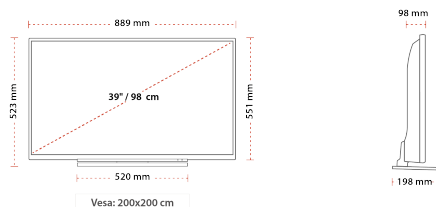

### STØRRELSE

## WISE

Skjermstørrelse (inch / cm)	39" / 99cm
Paneltype	D-LED
Oppløsning	HDRReady (1366 x 768)