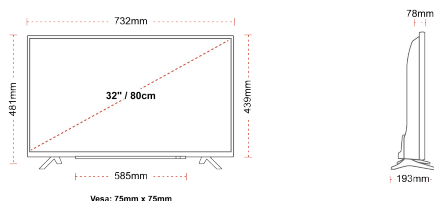

HØYDEPUNKTER

- ⊕ HD Ready
- ⊕ 3 HDMI
- ⊕ 2 USB
- ⊕ Eco Friendly Mode
- ⊕ USB Recording

FORBINDELSE

STØRRELSE

VISE

Skjermstørrelse (inch / cm)	32" / 80cm
Paneltype	Direct Back Light (DLED)
Oppløsning	HD Ready (1366 x 768)
lysstyrke	250

MEKANISK

Dimensjoner med pakke (mm)	795 X 128 X 530
Dimensjoner uten pakke (mm)	732 x 193 x 481
Dimensjoner uten sokke (mm)	732 x 78 x 439
Celková hmotnosť (kg)	7
Nettvekt (kg)	4,7
VESA-veggfeste BxH	75mm x 75mm
Skruestørrelse	M4