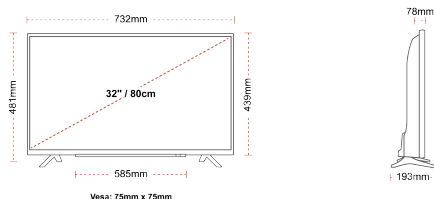

HØYDEPUNKTER

- ⊕ HD Ready
- ⊕ 3 HDMI
- ⊕ 2 USB
- ⊕ Eco Friendly Mode
- ⊕ USB Recording

FORBINDELSE

STØRRELSE

VISE

Skjermstørrelse (inch / cm)	32" / 80cm
Paneltype	Direct Back Light (DLED)
Oppløsning	HD Ready (1366 x 768)
lysstyrke	250

MEKANISK

Dimensjoner med pakke (mm)	795 X 128 X 530
Dimensjoner uten pakke (mm)	732 x 193 x 481
Dimensjoner uten sokke (mm)	732 x 78 x 439
Celková hmotnosť (kg)	7
Nettvekt (kg)	4,7
VESA-veggfeste BxH	75mm x 75mm
Skruestørrelse	M4