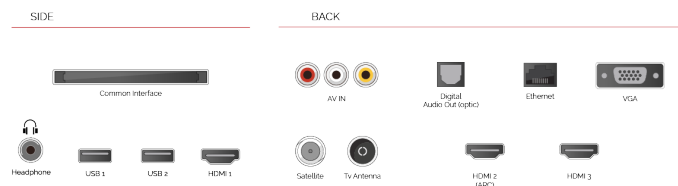

FORBINDELSE