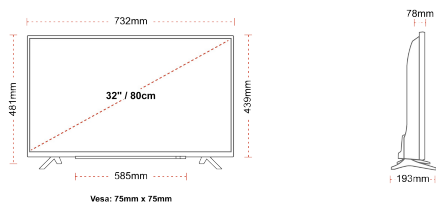

STØRRELSE

VISE

Skjermstørrelse (inch / cm)	32" / 80cm
Paneltype	DLED
Oppløsning	HD Ready (1366 x 768)
lysstyrke	250

LYD

Dolby Audio™	Ja
Audio Utgangseffekt (RMS)	2x6W
Høyttalertype	Down Firing
Subwoofer interno	Nei
Zvukové režimy	Music, Movie, Speech, Classic, Flat, User
DTS	Nei
Equalizer	5 band
Onkyo	Nei

TILBEHØR

Fjernkontroll	Ja
Fjernkontrollbatteri	Ja
Veiledning for å komme raskt i gang	Ja
Liten fjernkontroll	Nei
RC Bluetooth-støtte	Ja

VIDEO

Wide Color Gamut	Nei
HDR	Ja
Bildemoduser	Dynamic, Game, Sports, Cinema, Natural, User
Dolby Vision HDR	Nei
TRU Flow	Nei
TRU Resolution	Nei
TRU Micro Dimming	Nei

TUNER / KRINGKASTING

HEVC (H.265)-dekode	Ja
Tunerstype	HD DVB-T2/C/S2
UHD fra satellitt	Nei
Dobbel Tuner	Nei
Elektronisk programguide (EPG)	Ja
Autosøk	Ja
Programkapasitet (Analog)	200
Programkapasitet (Digital S/S2)	10000
Programkapasitet (Digital T/T2/C)	1000

TILKOBLINGER

CI+	Ja
HDMI™	3 HDMI
USB	2 USB
Komponent (YPbPr) inngang	via VGA
Kompositt video/lyd-inngang	Ja
Scart	Nei
Ethernet	Ja
Hodetelefonutgang	Ja
Antenneinngang	Ja
VGA (PC in - D-Sub15)	Ja

SMART TV-FUNKSJONER

HBBTV ver 2.0.2	Ja
Audio-Video Sharing (AVS)	Nei
Smart Portal	Android TV
Toshiba TV Smart Center	Nei
Nettleser	Nei
Netflix	Ja
YouTube™	Ja
Bluetooth	Ja
Skjermspilling	Chromecast
Prime Video	Ja
Google Assistant	Ja
Amazon Alexa	Nei

MEKANISK

Dimensjoner med pakke (mm)	795 x 128 x 530
Dimensjoner uten pakke (mm)	732 x 193 x 481
Dimensjoner uten sokke (mm)	732 x 78 x 439
Celková hmotnosť (kg)	7,0
Nettvekt (kg)	4,7
VESA-veggfeste BxH	75mm x 75mm
Skruestørrelse	M4

STRØM / ENERGI

Energiforbruk i standbymodus (Gjennomsnitt)	<0.5W
Driftsspennning - Frekvens	220-240V AC
12V TV (Mobile TV)	Nei