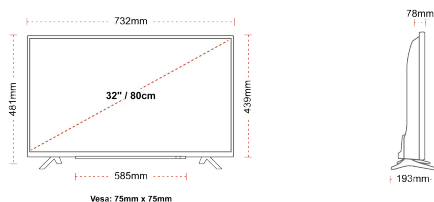

STØRRELSE

VISE

Skjermstørrelse (inch / cm)	32" / 80cm
Paneltype	DLED
Oppløsning	HD Ready (1366 x 768)
lysstyrke	250

LYD

Dolby Audio™	Ja
Audio Utgangseffekt (RMS)	2x6W
Høyttalertype	Down Firing
Subwoofer interno	Nei
Zvukové režimy	Music, Movie, Speech, Classic, Flat, User
DTS	Nei
Equalizer	5 band
Onkyo	Nei

TILBEHØR

Fjernkontroll	Ja
Fjernkontrollbatteri	Ja
Veiledning for å komme raskt i gang	Ja
Liten fjernkontroll	Nei
RC Bluetooth-støtte	Ja

VIDEO

Wide Color Gamut	Nei
HDR	Ja
Bildemoduser	Dynamic, Game, Sports, Cinema, Natural, User
Dolby Vision HDR	Nei
TRU Flow	Nei
TRU Resolution	Nei
TRU Micro Dimming	Nei

TUNER / KRINGKASTING

HEVC (H.265)-dekode	Ja
Tunerstype	HD DVB-T2/C/S2
UHD fra satellitt	Nei
Dobbel Tuner	Nei
Elektronisk programguide (EPG)	Ja
Autosøk	Ja
Programkapasitet (Analog)	200
Programkapasitet (Digital S/S2)	10000
Programkapasitet (Digital T/T2/C)	1000

TILKOBLINGER

CI+	Ja
HDMI™	3 HDMI
USB	2 USB
Komponent (YPbPr) inngang	via VGA
Kompositt video/lyd-inngang	Ja
Scart	Nei
Ethernet	Ja
Hodetelefonutgang	Ja
Antenneinngang	Ja
VGA (PC in - D-Sub15)	Ja

SMART TV-FUNKSJONER

HBTV ver 2.0.2	Ja
Audio-Video Sharing (AVS)	Nei
Smart Portal	Android TV
Toshiba TV Smart Center	Nei
Nettleser	Nei
Netflix	Ja
YouTube™	Ja
Bluetooth	Ja
Skjermspilling	Chromecast
Prime Video	Ja
Google Assistant	Ja
Amazon Alexa	Nei

MEKANISK

Dimensjoner med pakke (mm)	795 x 128 x 530
Dimensjoner uten pakke (mm)	732 x 193 x 481
Dimensjoner uten sokke (mm)	732 x 78 x 439
Celková hmotnosť (kg)	7,0
Nettvekt (kg)	4,7
VESA-veggfeste BxH	75mm x 75mm
Skruestørrelse	M4

STRØM / ENERGI

Energiforbruk i standbymodus (Gjennomsnitt)	<0.5W
Driftsspennning - Frekvens	220-240V AC
12V TV (Mobile TV)	Nei