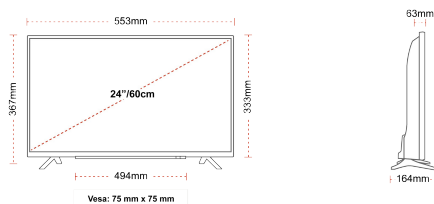

## STØRRELSE

## VISE

Skjermstørrelse (inch / cm)	24" / 60cm
Paneltype	DLED
Oppløsning	HD Ready (1366 x 768)
lysstyrke	220

## MEKANISK

Dimensjoner med pakke (mm)	625 x 110 x 460
Dimensjoner uten pakke (mm)	553 x 164 x 367
Dimensjoner uten sokke (mm)	553 x 63 x 333
Celková hmotnosť (kg)	5,5
Nettvekt (kg)	3,4
VESA-veggfeste BxH	75mm x 75mm
Skruestørrelse	M4