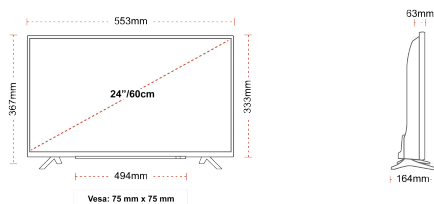

FORBINDELSE

STØRRELSE

VISE

Skjermstørrelse (inch / cm)	24" / 60cm
Paneltype	DLED
Oppløsning	HD Ready (1366 x 768)
lysstyrke	220

LYD

Dolby Audio™	Ja
Audio Utgangseffekt (RMS)	2x2.5W
Høytalertype	Down Firing
Subwoofer interno	Nei
Zvukové režimy	Music, Movie, Speech, Classic, Flat, User
DTS	DTS HD + DTS TruSurround
Equalizer	5 Band
Onkyo	Nei

Toshiba TV Smart Center	Nei
-------------------------	-----

MEKANISK

Dimensjoner med pakke (mm)	625 x 110 x 460
Dimensjoner uten pakke (mm)	553 x 164 x 367
Dimensjoner uten sokke (mm)	553 x 63 x 333
Celková hmotnosť (kg)	5,5
Nettovekt (kg)	3,4
VESA-veggfeste BxH	75mm x 75mm
Skruestørrelse	M4