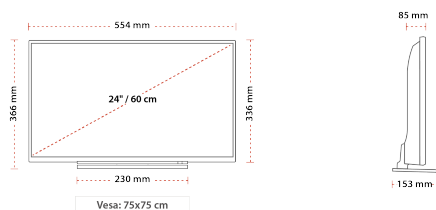

### STØRRELSE

## VISE

Skjermstørrelse (inch / cm)	24" / 61cm
Paneltype	D-LED
Oppløsning	HDRReady (1366 x 768)