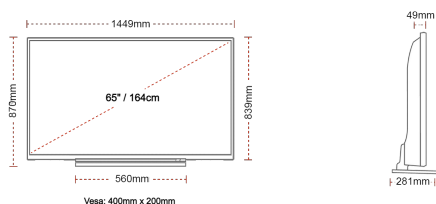

### WEERGAVE

Schermgrootte (inch / cm)	65" / 164cm
Paneltype	Direct Back Light (DLED)
Resolutie	Ultra HD (3840 x 2160)
Helderheid	500