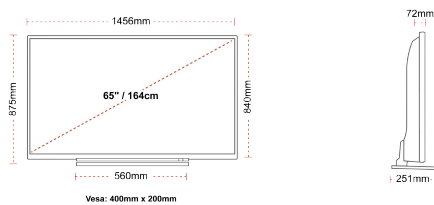

## WEERGAVE

Schermgrootte (inch / cm)	65" / 164cm
Paneltype	Direct Back Light (DLED)
Resolutie	Ultra HD (3840 x 2160)
Helderheid	350

## MECHANISCH

Afmetingen met verpakking (mm)	1620 x 165 x 1010
Afmetingen zonder verpakking (mm)	1456 x 251 x 875
Afmetingen zonder standaard (mm)	1456 x 72 x 840
Brutogewicht (kg)	0
Nettogewicht (kg)	0
VESA (wandmontage) BxH	400mm x 200mm
Schroef maat	M6