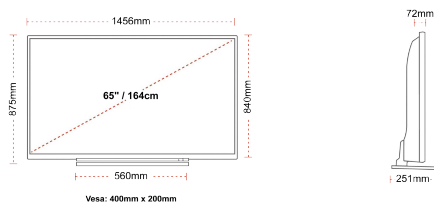

WEERGAVE

Schermgrootte (inch / cm)	65\"/>

GELUID

Dolby Audio™	Ja
Geluidsuitgang stroom (RMS)	2x12W
Luidspreker type	Omlaag vuren
Interne subwoofer	Ja
Geluidsmodi	Muziek, film, spraak, klassiek, plat, gebruiker
DTS	Ja
Equalizer	5 band
Onkyo	Ja

ACCESSOIRES

Afstandsbediening	Ja
Afstandsbediening batterij	Ja
Aan de slag	Ja
Kleine afstandsbediening	Nee

VIDEO

Wide Color Gamut	Nee
HDR	Ja
Dolby Vision HDR	Ja
TRU Flow	Ja
TRU Resolution	Ja
TRU Micro Dimming	Ja

TUNER / UITZENDING

HEVC (H.265) Decoder	Ja
Type tuner	HD DVB-T2/C/S2
UHD van satelliet	Ja
Dual Tuner	Nee
Elektronische zendergids (EZG)	Ja
Automatische zoekopdracht	Ja
Zender opslagcapaciteit (Analoog)	200
Zender opslagcapaciteit (Digital S/S2)	10000
Zender opslagcapaciteit (Digital T/T2/C)	800

AANSLUITINGEN

CI+	Ja
HDMI™	4 HDMI
USB	2 USB
Component (YPbPr) in	via VGA
Samengestelde Video/Audio in	Ja
Scart	Nee
Ethernet	Ja
Hoofdtelefoon Uit	Ja
Antenne-input	Ja
VGA (PC in - D-Sub15)	Ja

SMART TV-FUNCTIES

HBBTV ver 2.0.2	Ja
Audio-Video Sharing (AVS)	Ja
Smart Portal	Ja
Toshiba TV Smart Center	Ja
Internetbrowser	Ja
Netflix	Ja
YouTube™	Ja
Bluetooth	Ja
Beeld spiegelen	Ja
Prime Video	Ja
Google Assistant	Works with Google Assistant
Amazon Alexa	Built in Alexa

MECHANISCH

Afmetingen met verpakking (mm)	1620 x 165 x 1010
Afmetingen zonder verpakking (mm)	1456 x 251 x 875
Afmetingen zonder standaard (mm)	1456 x 72 x 840
Brutogewicht (kg)	0
Nettogewicht (kg)	0
VESA (wandmontage) BxH	400mm x 200mm
Schroef maat	M6

STROOM / ENERGIE

Stand-by stroomverbruik (Gemiddelde)	<0.5W
Operationele spanning - Frequentie	220-240V AC
12V TV (Mobile TV)	Nee