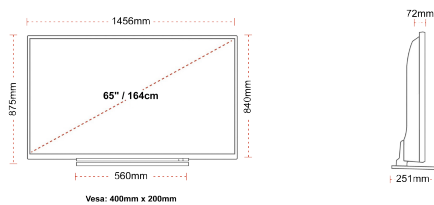

WEERGAVE

Schermgrootte (inch / cm)	65" / 164cm
Paneltype	Direct Back Light (DLED)
Resolutie	Ultra HD (3840 x 2160)
Helderheid	350

GELUID

Dolby Audio™	Ja
Geluidsuitgang stroom (RMS)	2x12W
Luidspreker type	Omlaag vuren
Interne subwoofer	Ja
Geluidsmodi	Muziek, film, spraak, klassiek, plat, gebruiker
DTS	Ja
Equalizer	5 band
Onkyo	Ja

ACCESSOIRES

Afstandsbediening	Ja
Afstandsbediening batterij	Ja
Aan de slag	Ja
Kleine afstandsbediening	Nee

VIDEO

Wide Color Gamut	Nee
HDR	Ja
Dolby Vision HDR	Ja
TRU Flow	Ja
TRU Resolution	Ja
TRU Micro Dimming	Ja

TUNER / UITZENDING

HEVC (H.265) Decoder	Ja
Type tuner	HD DVB-T2/C/S2
UHD van satelliet	Ja
Dual Tuner	Nee
Elektronische zendergids (EZG)	Ja
Automatische zoekopdracht	Ja
Zender opslagcapaciteit (Analoog)	200
Zender opslagcapaciteit (Digital S/S2)	10000
Zender opslagcapaciteit (Digital T/T2/C)	800

AANSLUITINGEN

CI+	Ja
HDMI™	4 HDMI
USB	2 USB
Component (YPbPr) in	via VGA
Samengestelde Video/Audio in	Ja
Scart	Nee
Ethernet	Ja
Hoofdtelefoon Uit	Ja
Antenne-input	Ja
VGA (PC in - D-Sub15)	Ja

SMART TV-FUNCTIES

HBBTV ver 2.0.2	Ja
Audio-Video Sharing (AVS)	Ja
Smart Portal	Ja
Toshiba TV Smart Center	Ja
Internetbrowser	Ja
Netflix	Ja
YouTube™	Ja
Bluetooth	Ja
Beeld spiegelen	Ja
Prime Video	Ja
Google Assistant	Works with Google Assistant
Amazon Alexa	Built in Alexa

MECHANISCH

Afmetingen met verpakking (mm)	1620 x 165 x 1010
Afmetingen zonder verpakking (mm)	1456 x 251 x 875
Afmetingen zonder standaard (mm)	1456 x 72 x 840
Brutogewicht (kg)	0
Nettogewicht (kg)	0
VESA (wandmontage) BxH	400mm x 200mm
Schroef maat	M6

STROOM / ENERGIE

Stand-by stroomverbruik (Gemiddelde)	<0.5W
Operationele spanning - Frequentie	220-240V AC
12V TV (Mobile TV)	Nee