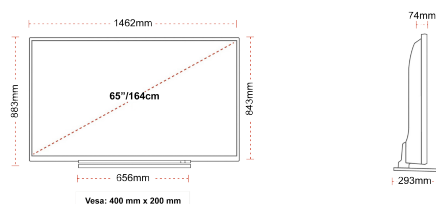

G

109kWh/1000

G

HDR
 149kWh/1000

HOOGTEPUNTEN

- ⊗ 4K HDR UHD
- ⊗ TRU Picture Engine
- ⊗ 3x HDMI, 2x USB
- ⊗ Dolby Vision HDR
- ⊗ HDR10 & HLG
- ⊗ Internal WLAN

VERBINDING

GROOTTE

WEERGAVE

Schermgrootte (inch / cm)	65" / 164cm
Paneltype	DLED
Resolutie	Ultra HD (3840 x 2160)
Helderheid	350

GELUID

Dolby Audio™	Ja
Geluidsuitgang stroom (RMS)	2x12W
Luidspreker type	Down Firing
Interne subwoofer	Ja
Geluidsmodi	Muziek, film, spraak, klassiek, plat, gebruiker
DTS	DTS HD + DTS TruSurround
Equalizer	5 band
Onkyo	Nee

MECHANISCH

Afmetingen met verpakking (mm)	1620 x 165 x 995
Afmetingen zonder verpakking (mm)	1462 x 293 x 883
Afmetingen zonder standaard (mm)	1462 x 74 x 843
Brutogewicht (kg)	31
Nettogewicht (kg)	24
VESA (wandmontage) BxH	400mm x 200mm
Schroef maat	M6