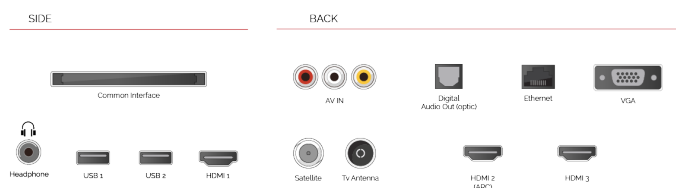

G

109kWh/1000

G

HDR
 149kWh/1000

HOOGTEPUNTEN

- ⊗ 4K HDR UHD
- ⊗ TRU Picture Engine
- ⊗ 3x HDMI, 2x USB
- ⊗ Dolby Vision HDR
- ⊗ HDR10 & HLG
- ⊗ Internal WLAN

VERBINDING

GROOTTE

WEERGAVE

Schermgrootte (inch / cm)	65" / 164cm
Paneltype	DLED
Resolutie	Ultra HD (3840 x 2160)
Helderheid	350

GELUID

Dolby Audio™	Ja
Geluidsuitgang stroom (RMS)	2x12W
Luidspreker type	Down Firing
Interne subwoofer	Ja
Geluidsmodi	Muziek, film, spraak, klassiek, plat, gebruiker
DTS	DTS HD + DTS TruSurround
Equalizer	5 band
Onkyo	Nee