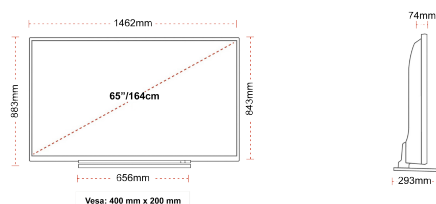

## WEERGAVE

Schermgrootte (inch / cm)	65" / 164cm
Paneltype	DLED
Resolutie	Ultra HD (3840 x 2160)
Helderheid	350

## MECHANISCH

Afmetingen met verpakking (mm)	1620 x 165 x 995
Afmetingen zonder verpakking (mm)	1462 x 293 x 883
Afmetingen zonder standaard (mm)	1462 x 74 x 843
Brutogewicht (kg)	31
Nettogewicht (kg)	24
VESA (wandmontage) BxH	400mm x 200mm
Schroef maat	M6