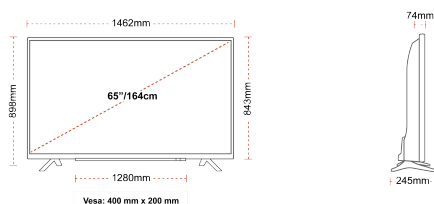

## WEERGAVE

Schermgrootte (inch / cm)	65" / 164cm
Paneltype	DLED
Resolutie	Ultra HD (3840 x 2160)
Helderheid	350

## MECHANISCH

Afmetingen met verpakking (mm)	1620 x 165 x 1010
Afmetingen zonder verpakking (mm)	1462 x 245 x 898
Afmetingen zonder standaard (mm)	1462 x 74 x 843
Brutogewicht (kg)	27,5
Nettogewicht (kg)	20,5
VESA (wandmontage) BxH	400mm x 200mm
Schroef maat	M6