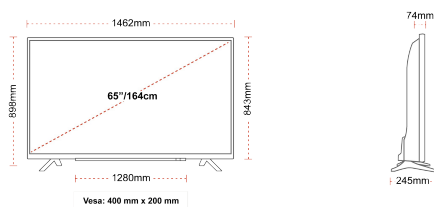

G

109kWh/1000

G

HDR
 149kWh/1000

HOOGTEPUNTEN

- ⊗ 4K HDR UHD
- ⊗ TRU Picture Engine
- ⊗ 3x HDMI, 2x USB
- ⊗ Dolby Vision HDR
- ⊗ HDR10 & HLG
- ⊗ Internal WLAN

VERBINDING

GROOTTE

WEERGAVE

Schermgrootte (inch / cm)	65" / 164cm
Paneltype	DLED
Resolutie	Ultra HD (3840 x 2160)
Helderheid	350

GELUID

Dolby Audio™	Ja
Geluidsuitgang stroom (RMS)	2x12W
Luidspreker type	Down Firing
Interne subwoofer	Ja
Geluidsmodi	Muziek, film, spraak, klassiek, plat, gebruiker
DTS	DTS HD + DTS TruSurround
Equalizer	5 band
Onkyo	Nee

MECHANISCH

Afmetingen met verpakking (mm)	1620 x 165 x 1010
Afmetingen zonder verpakking (mm)	1462 x 245 x 898
Afmetingen zonder standaard (mm)	1462 x 74 x 843
Brutogewicht (kg)	27,5
Nettogewicht (kg)	20,5
VESA (wandmontage) BxH	400mm x 200mm
Schroef maat	M6