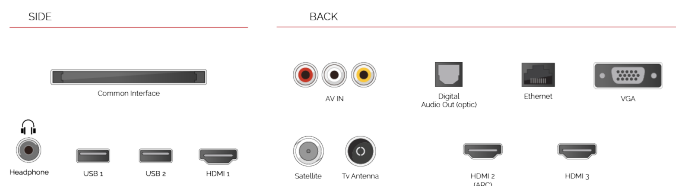

Onze tv's bieden u meer manieren om toegang te krijgen tot HDR-inhoud en ondersteunen niet alleen het standaard HDR-videoformaat, HDR10, maar ook Hybrid Log Gamma of HLG. Deze compatibiliteit met HLG maakt onze modellen toekomstbestendig, zodat u op een dag HDR-uitzendingen via de ether kunt bekijken.

G

109kWh/1000

G

HDR
 149kWh/1000

HOOGTEPUNTEN

- ⊗ 4K HDR UHD
- ⊗ TRU Picture Engine
- ⊗ 3x HDMI, 2x USB
- ⊗ Dolby Vision HDR
- ⊗ HDR10 & HLG
- ⊗ Internal WLAN

VERBINDING

GROOTTE

WEERGAVE

Schermgrootte (inch / cm)	65" / 164cm
Paneltype	DLED
Resolutie	Ultra HD (3840 x 2160)
Helderheid	350

GELUID

Dolby Audio™	Ja
Geluidsuitgang stroom (RMS)	2x12W
Luidspreker type	Down Firing
Interne subwoofer	Ja
Geluidsmodi	Muziek, film, spraak, klassiek, plat, gebruiker
DTS	DTS HD + DTS TruSurround
Equalizer	5 band
Onkyo	Nee