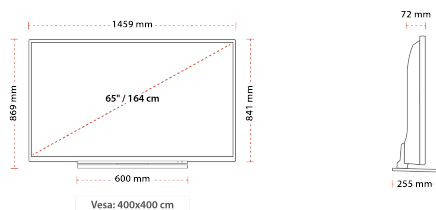

VERBINDING

GROOTTE

WEERGAVE

Schermgrootte (inch / cm)	65" / 165cm
Paneltype	D-LED
Resolutie	UHD (3840 x 2160)
Helderheid	350

GELUID

Dolby Audio™	Ja
Geluidsuitgang stroom (RMS)	2x12W
Luidspreker type	Downfiring Speaker Box
Interne subwoofer	Ja
Geluidsmodi	Music, Movie, Speech, Classic, Flat, User
DTS	DTSTM HD + DSTM TruSurround
Equalizer	5 Band
Onkyo	SIM