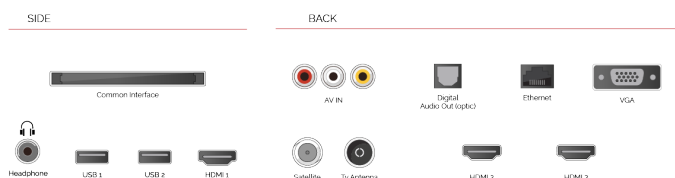

Dolby Audio

Geniet van het type geluid dat u normaal verwacht in een bioscoopzaal. Geniet van authentieke dialoog en hoor meer van de actie op het scherm dankzij Dolby Audio™.

HOOGTEPUNTEN

- ⌕ Ultra HD (4K)
- ⌕ 3x HDMI™, 2x USB
- ⌕ Dolby Vision HDR
- ⌕ HDR10
- ⌕ HLG (Hybrid Log Gamma)
- ⌕ Sound by Onkyo

VERBINDING

GROOTTE

WEERGAVE

Schermgrootte (inch / cm)	65" / 165cm
Paneltype	D-LED
Resolutie	UHD (3840 x 2160)
Helderheid	350

GELUID

Dolby Audio™	Ja
Geluidsuitgang stroom (RMS)	2x12W
Luidspreker type	Downfiring Speaker Box
Interne subwoofer	Ja
Geluidsmodi	Music, Movie, Speech, Classic, Flat, User
DTS	DTSTM HD + DSTM TruSurround
Equalizer	5 Band
Onkyo	SIM