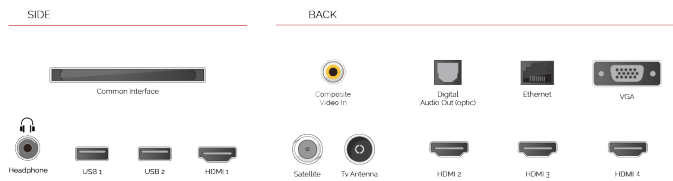

Ontdek de Netflix® knop op uw afstandsbediening om van het ene avontuur naar het andere te springen.

E

70kWh/1000

G

HDR
 110kWh/1000

HOOGTEPUNTEN

- ⊗ 4K HDR UHD
- ⊗ TRU Picture Engine
- ⊗ 4x HDMI, 2x USB
- ⊗ Dolby Vision HDR
- ⊗ Sound by Onkyo
- ⊗ Dolby Atmos

VERBINDING

GROOTTE

WEERGAVE

Schermgrootte (inch / cm)	58" / 146cm
Paneltype	Directe achtergrondverlichting (DLED)
Resolutie	Ultra HD (3840 x 2160)
Helderheid	350

GELUID

Dolby Audio™	Ja
Geluidsuitgang stroom (RMS)	2x10W
Luidspreker type	Omlaag vuren
Interne subwoofer	Ja
Geluidsmodi	Muziek, film, spraak, klassiek, plat, gebruiker
DTS	Ja
Equalizer	5 band
Onkyo	Ja