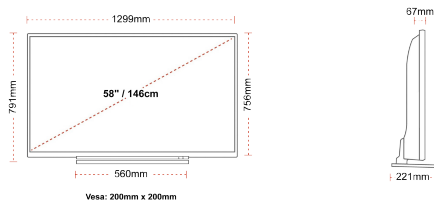

VERBINDING

GROOTTE

WEERGAVE

Schermgrootte (inch / cm)	58" / 146cm
Paneltype	Directe achtergrondverlichting (DLED)
Resolutie	Ultra HD (3840 x 2160)
Helderheid	350

GELUID

Dolby Audio™	Ja
Geluidsuitgang stroom (RMS)	2x10W
Luidspreker type	Omlaag vuren
Interne subwoofer	Ja
Geluidsmodi	Muziek, film, spraak, klassiek, plat, gebruiker
DTS	Ja
Equalizer	5 band
Onkyo	Ja

MECHANISCH

Afmetingen met verpakking (mm)	1430 x 154 x 899
Afmetingen zonder verpakking (mm)	1299 x 221 x 791
Afmetingen zonder standaard (mm)	1299 x 67 x 756
Brutogewicht (kg)	26
Nettogewicht (kg)	20
VESA (wandmontage) BxH	200mm x 200mm
Schroef maat	M6