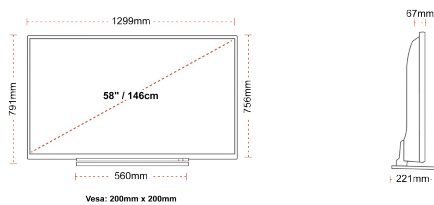

VERBINDING

GROORTE

WEERGAVE

Schermgrootte (inch / cm)	58" / 146cm
Paneltype	Directe achtergrondverlichting (DLED)
Resolutie	Ultra HD (3840 x 2160)
Helderheid	350

GELUID

Dolby Audio™	Ja
Geluidsuitgang stroom (RMS)	2x10W
Luidspreker type	Omlaag vuren
Interne subwoofer	Ja
Geluidsmodi	Muziek, film, spraak, klassiek, plat, gebruiker
DTS	Ja
Equalizer	5 band
Onkyo	Ja

MECHANISCH

Afmetingen met verpakking (mm)	1430 x 154 x 899
Afmetingen zonder verpakking (mm)	1299 x 221 x 791
Afmetingen zonder standaard (mm)	1299 x 67 x 756
Brutogewicht (kg)	26
Nettogewicht (kg)	20
VESA (wandmontage) BxH	200mm x 200mm
Schroef maat	M6