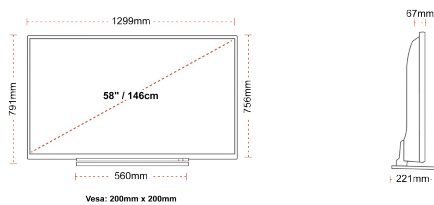

VERBINDING

GROOTTE

WEERGAVE

Schermgrootte (inch / cm)	58" / 146cm
Paneltype	Directe achtergrondverlichting (DLED)
Resolutie	Ultra HD (3840 x 2160)
Helderheid	350

GELUID

Dolby Audio™	Ja
Geluidsuitgang stroom (RMS)	2x10W
Luidspreker type	Omlaag vuren
Interne subwoofer	Ja
Geluidsmodi	Muziek, film, spraak, klassiek, plat, gebruiker
DTS	Ja
Equalizer	5 band
Onkyo	Ja

MECHANISCH

Afmetingen met verpakking (mm)	1430 x 154 x 899
Afmetingen zonder verpakking (mm)	1299 x 221 x 791
Afmetingen zonder standaard (mm)	1299 x 67 x 756
Brutogewicht (kg)	26
Nettogewicht (kg)	20
VESA (wandmontage) BxH	200mm x 200mm
Schroef maat	M6