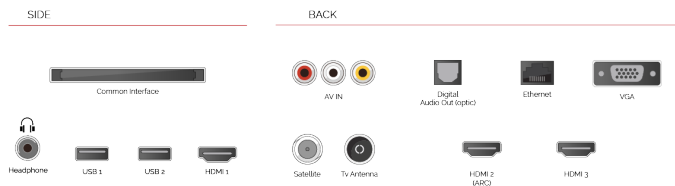

HOOGTEPUNTEN

- ⊗ 4K HDR UHD
- ⊗ TRU Picture Engine
- ⊗ 3x HDMI, 2x USB
- ⊗ Dolby Vision HDR
- ⊗ HDR10 & HLG
- ⊗ Internal WLAN

VERBINDING

GROOTTE

WEERGAVE

Schermgrootte (inch / cm)	58" / 146cm
Paneltype	DLED
Resolutie	Ultra HD (3840 x 2160)
Helderheid	350

GELUID

Dolby Audio™	Ja
Geluidsuitgang stroom (RMS)	2x10W
Luidspreker type	Down Firing
Interne subwoofer	Ja
Geluidsmodi	Muziek, film, spraak, klassiek, plat, gebruiker
DTS	DTS HD + DTS TruSurround
Equalizer	5 band
Onkyo	Ja