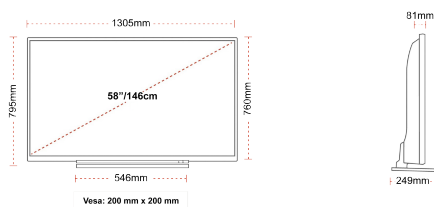

HOOGTEPUNTEN

- ⌕ 4K HDR UHD
- ⌕ TRU Picture Engine
- ⌕ 3x HDMI, 2x USB
- ⌕ Dolby Vision HDR
- ⌕ HDR10 & HLG
- ⌕ Internal WLAN

VERBINDING

GROOTTE

WEERGAVE

Schermgrootte (inch / cm)	58" / 146cm
Paneltype	DLED
Resolutie	Ultra HD (3840 x 2160)
Helderheid	350

MECHANISCH

Afmetingen met verpakking (mm)	1430 x 154 x 899
Afmetingen zonder verpakking (mm)	1305 x 249 x 795
Afmetingen zonder standaard (mm)	1305 x 81 x 760
Brutogewicht (kg)	22
Nettogewicht (kg)	18
VESA (wandmontage) BxH	200mm x 200mm