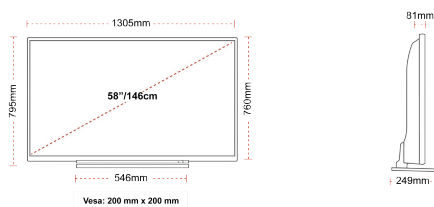

HOOGTEPUNTEN

- ⊗ 4K HDR UHD
- ⊗ TRU Picture Engine
- ⊗ 3x HDMI, 2x USB
- ⊗ Dolby Vision HDR
- ⊗ HDR10 & HLG
- ⊗ Internal WLAN

VERBINDING

GROOTTE

WEERGAVE

Schermgrootte (inch / cm)	58" / 146cm
Paneltype	DLED
Resolutie	Ultra HD (3840 x 2160)
Helderheid	350

MECHANISCH

Afmetingen met verpakking (mm)	1430 x 154 x 899
Afmetingen zonder verpakking (mm)	1305 x 249 x 795
Afmetingen zonder standaard (mm)	1305 x 81 x 760
Brutogewicht (kg)	22
Nettogewicht (kg)	18
VESA (wandmontage) BxH	200mm x 200mm