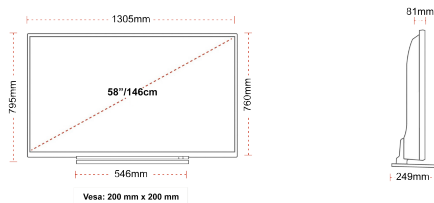

HOOGTEPUNTEN

- ⊗ 4K HDR UHD
- ⊗ TRU Picture Engine
- ⊗ 3x HDMI, 2x USB
- ⊗ Dolby Vision HDR
- ⊗ HDR10 & HLG
- ⊗ Internal WLAN

VERBINDING

GROOTTE

WEERGAVE

Schermgrootte (inch / cm)	58" / 146cm
Paneltype	DLED
Resolutie	Ultra HD (3840 x 2160)
Helderheid	350

MECHANISCH

Afmetingen met verpakking (mm)	1430 x 154 x 899
Afmetingen zonder verpakking (mm)	1305 x 249 x 795
Afmetingen zonder standaard (mm)	1305 x 81 x 760
Brutogewicht (kg)	22
Nettogewicht (kg)	18
VESA (wandmontage) BxH	200mm x 200mm