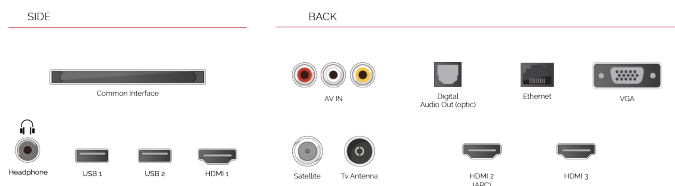

HOOGTEPUNTEN

- ⌕ 4K HDR UHD
- ⌕ TRU Picture Engine
- ⌕ 3x HDMI, 2x USB
- ⌕ Dolby Vision HDR
- ⌕ HDR10 & HLG
- ⌕ Internal WLAN

VERBINDING

GROOTTE

WEERGAVE

Schermgrootte (inch / cm)	58" / 146cm
Paneltype	DLED
Resolutie	Ultra HD (3840 x 2160)
Helderheid	350