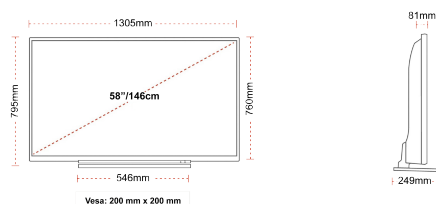

HOOGTEPUNTEN

- ⊗ 4K HDR UHD
- ⊗ TRU Picture Engine
- ⊗ 3x HDMI, 2x USB
- ⊗ Dolby Vision HDR
- ⊗ HDR10 & HLG
- ⊗ Internal WLAN

VERBINDING

GROOTTE

WEERGAVE

Schermgrootte (inch / cm)	58" / 146cm
Paneltype	DLED
Resolutie	Ultra HD (3840 x 2160)
Helderheid	350

MECHANISCH

Afmetingen met verpakking (mm)	1430 x 154 x 899
Afmetingen zonder verpakking (mm)	1305 x 249 x 795
Afmetingen zonder standaard (mm)	1305 x 81 x 760
Brutogewicht (kg)	22
Nettogewicht (kg)	18
VESA (wandmontage) BxH	200mm x 200mm