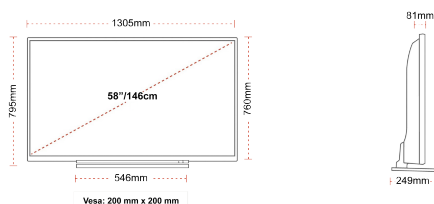

## WEERGAVE

Schermgrootte (inch / cm)	58" / 146cm
Paneltype	DLED
Resolutie	Ultra HD (3840 x 2160)
Helderheid	350

## MECHANISCH

Afmetingen met verpakking (mm)	1430 x 154 x 899
Afmetingen zonder verpakking (mm)	1305 x 249 x 795
Afmetingen zonder standaard (mm)	1305 x 81 x 760
Brutogewicht (kg)	22
Nettogewicht (kg)	18
VESA (wandmontage) BxH	200mm x 200mm