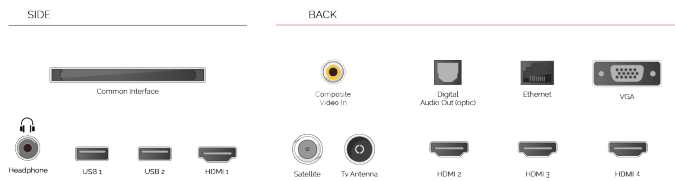

Schaalt automatisch niet-4K-inhoud op, zodat u uw favoriete films en tv-programma's in de hoogste resolutie kunt ervaren.

E

70kWh/1000

G

**HDR**  
 110kWh/1000

## HOOGTEPUNTEN

- ⊞ 4K HDR UHD
- ⊞ TRU Picture Engine
- ⊞ 4x HDMI, 2x USB
- ⊞ Dolby Vision HDR
- ⊞ Sound by Onkyo
- ⊞ Internal WLAN & Bluetooth