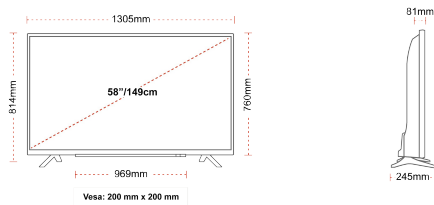

VERBINDING

GROOTTE

WEERGAVE

Schermgrootte (inch / cm)	58" / 146cm
Paneltype	DLED
Resolutie	Ultra HD (3840 x 2160)
Helderheid	350

GELUID

Dolby Audio™	Ja
Geluidsuitgang stroom (RMS)	2x10W
Luidspreker type	Down Firing
Interne subwoofer	Nee
Geluidsmodi	Muziek, film, spraak, klassiek, plat, gebruiker
DTS	Ja
Equalizer	5 band
Onkyo	Ja

MECHANISCH

Afmetingen met verpakking (mm)	1430 x 154 x 899
Afmetingen zonder verpakking (mm)	1305 x 245 x 814
Afmetingen zonder standaard (mm)	1305 x 81 x 760
Brutogewicht (kg)	20,0
Nettogewicht (kg)	15,5
VESA (wandmontage) BxH	200mm x 200mm
Schroef maat	M6