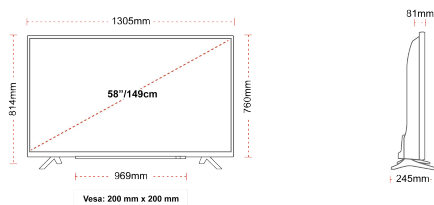

## WEERGAVE

Schermgrootte (inch / cm)	58" / 146cm
Paneltype	DLED
Resolutie	Ultra HD (3840 x 2160)
Helderheid	350

## MECHANISCH

Afmetingen met verpakking (mm)	1430 x 154 x 899
Afmetingen zonder verpakking (mm)	1305 x 245 x 814
Afmetingen zonder standaard (mm)	1305 x 81 x 760
Brutogewicht (kg)	20,0
Nettogewicht (kg)	15,5
VESA (wandmontage) BxH	200mm x 200mm
Schroef maat	M6