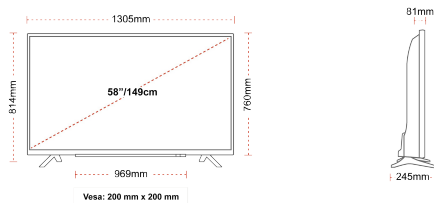

VERBINDING

GROOTTE

WEERGAVE

Schermgrootte (inch / cm)	58" / 146cm
Paneltype	DLED
Resolutie	Ultra HD (3840 x 2160)
Helderheid	350

GELUID

Dolby Audio™	Ja
Geluidsuitgang stroom (RMS)	2x10W
Luidspreker type	Down Firing
Interne subwoofer	Nee
Geluidsmodi	Muziek, film, spraak, klassiek, plat, gebruiker
DTS	Ja
Equalizer	5 band
Onkyo	Ja

MECHANISCH

Afmetingen met verpakking (mm)	1430 x 154 x 899
Afmetingen zonder verpakking (mm)	1305 x 245 x 814
Afmetingen zonder standaard (mm)	1305 x 81 x 760
Brutogewicht (kg)	20,0
Nettogewicht (kg)	15,5
VESA (wandmontage) BxH	200mm x 200mm
Schroef maat	M6