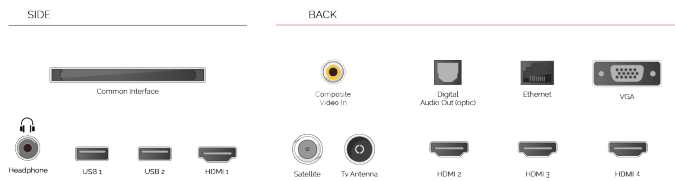

Schaalt automatisch niet-4K-inhoud op, zodat u uw favoriete films en tv-programma's in de hoogste resolutie kunt ervaren.

E

70kWh/1000

G

HDR
 110kWh/1000

HOOGTEPUNTEN

- ⊗ 4K HDR UHD
- ⊗ TRU Picture Engine
- ⊗ 4x HDMI, 2x USB
- ⊗ Dolby Vision HDR
- ⊗ Sound by Onkyo
- ⊗ Internal WLAN & Bluetooth

VERBINDING

GROOTTE

WEERGAVE

Schermgrootte (inch / cm)	58" / 146cm
Paneltype	DLED
Resolutie	Ultra HD (3840 x 2160)
Helderheid	350

GELUID

Dolby Audio™	Ja
Geluidsuitgang stroom (RMS)	2x10W
Luidspreker type	Down Firing
Interne subwoofer	Nee
Geluidsmodi	Muziek, film, spraak, klassiek, plat, gebruiker
DTS	Ja
Equalizer	5 band
Onkyo	Ja