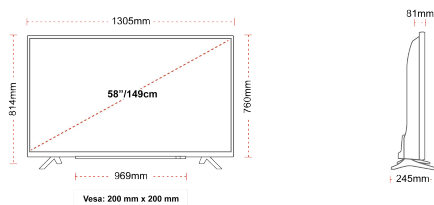

VERBINDING

GROOTTE

WEERGAVE

Schermgrootte (inch / cm)	58" / 146cm
Paneltype	DLED
Resolutie	Ultra HD (3840 x 2160)
Helderheid	350

GELUID

Dolby Audio™	Ja
Geluidsuitgang stroom (RMS)	2x10W
Luidspreker type	Down Firing
Interne subwoofer	Nee
Geluidsmodi	Muziek, film, spraak, klassiek, plat, gebruiker
DTS	Ja
Equalizer	5 band
Onkyo	Ja

MECHANISCH

Afmetingen met verpakking (mm)	1430 x 154 x 899
Afmetingen zonder verpakking (mm)	1305 x 245 x 814
Afmetingen zonder standaard (mm)	1305 x 81 x 760
Brutogewicht (kg)	20,0
Nettogewicht (kg)	15,5
VESA (wandmontage) BxH	200mm x 200mm
Schroef maat	M6