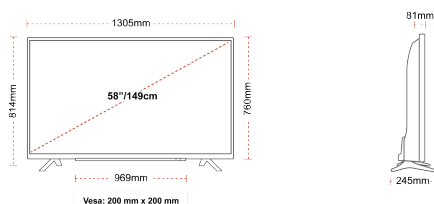

E

70kWh/1000

G

HDR
 110kWh/1000

HOOGTEPUNTEN

- ⊗ 4K HDR UHD
- ⊗ TRU Picture Engine
- ⊗ 3x HDMI, 2x USB
- ⊗ Dolby Vision HDR
- ⊗ HDR10 & HLG
- ⊗ Internal WLAN

VERBINDING

GROOTTE

WEERGAVE

Schermgrootte (inch / cm)	58" / 146cm
Paneltype	DLED
Resolutie	Ultra HD (3840 x 2160)
Helderheid	350

GELUID

Dolby Audio™	Ja
Geluidsuitgang stroom (RMS)	2x10W
Luidspreker type	Down Firing
Interne subwoofer	Nee
Geluidsmodi	Muziek, film, spraak, klassiek, plat, gebruiker
DTS	DTS HD + DTS TruSurround
Equalizer	5 band
Onkyo	Nee

MECHANISCH

Afmetingen met verpakking (mm)	1430 x 154 x 884
Afmetingen zonder verpakking (mm)	1305 x 245 x 814
Afmetingen zonder standaard (mm)	1305 x 81 x 760
Brutogewicht (kg)	20,0
Nettogewicht (kg)	15,5
VESA (wandmontage) BxH	200mm x 200mm
Schroef maat	M6