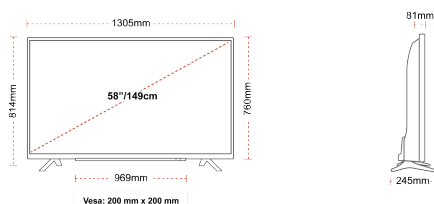

## WEERGAVE

Schermgrootte (inch / cm)	58" / 146cm
Paneltype	DLED
Resolutie	Ultra HD (3840 x 2160)
Helderheid	350

## MECHANISCH

Afmetingen met verpakking (mm)	1430 x 154 x 899
Afmetingen zonder verpakking (mm)	1305 x 245 x 814
Afmetingen zonder standaard (mm)	1305 x 81 x 760
Brutogewicht (kg)	20,0
Nettogewicht (kg)	15,5
VESA (wandmontage) BxH	200mm x 200mm
Schroef maat	M6