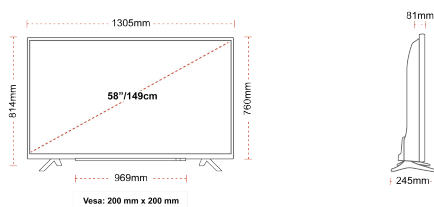

E

70kWh/1000

G

HDR
 110kWh/1000

HOOGTEPUNTEN

- ⊗ 4K HDR UHD
- ⊗ TRU Picture Engine
- ⊗ 2x HDMI, 1x USB
- ⊗ Dolby Vision HDR
- ⊗ HDR10 & HLG
- ⊗ Internal WLAN

VERBINDING

GROOTTE

WEERGAVE

Schermgrootte (inch / cm)	58" / 146cm
Paneltype	DLED
Resolutie	Ultra HD (3840 x 2160)
Helderheid	350

GELUID

Dolby Audio™	Ja
Geluidsuitgang stroom (RMS)	2x10W
Luidspreker type	Down Firing
Interne subwoofer	Nee
Geluidsmodi	Muziek, film, spraak, klassiek, plat, gebruiker
DTS	Ja
Equalizer	5 band
Onkyo	Nee

MECHANISCH

Afmetingen met verpakking (mm)	1430 x 154 x 899
Afmetingen zonder verpakking (mm)	1305 x 245 x 814
Afmetingen zonder standaard (mm)	1305 x 81 x 760
Brutogewicht (kg)	20,0
Nettogewicht (kg)	15,5
VESA (wandmontage) BxH	200mm x 200mm
Schroef maat	M6