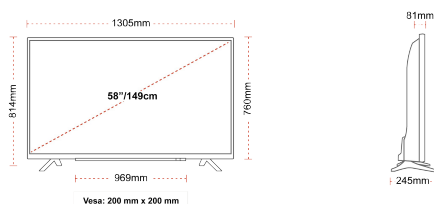

WEERGAVE

Schermgrootte (inch / cm)	58" / 146cm
Paneltype	DLED
Resolutie	Ultra HD (3840 x 2160)
Helderheid	350

GELUID

Dolby Audio™	Ja
Geluidsuitgang stroom (RMS)	2x10W
Luidspreker type	Down Firing
Interne subwoofer	Nee
Geluidsmodi	Muziek, film, spraak, klassiek, plat, gebruiker
DTS	Ja
Equalizer	5 band
Onkyo	Nee

MECHANISCH

Afmetingen met verpakking (mm)	1430 x 154 x 899
Afmetingen zonder verpakking (mm)	1305 x 245 x 814
Afmetingen zonder standaard (mm)	1305 x 81 x 760
Brutogewicht (kg)	20,0
Nettogewicht (kg)	15,5
VESA (wandmontage) BxH	200mm x 200mm
Schroef maat	M6