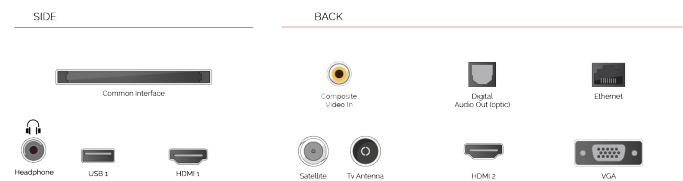

Onze tv's bieden u meer manieren om toegang te krijgen tot HDR-inhoud en ondersteunen niet alleen het standaard HDR-videoformaat, HDR10, maar ook Hybrid Log Gamma of HLG. Deze compatibiliteit met HLG maakt onze modellen toekomstbestendig, zodat u op een dag HDR-uitzendingen via de ether kunt bekijken.

E

70kWh/1000

G

HDR
 110kWh/1000

HOOGTEPUNTEN

- ⊗ 4K HDR UHD
- ⊗ TRU Picture Engine
- ⊗ 2x HDMI, 1x USB
- ⊗ Dolby Vision HDR
- ⊗ HDR10 & HLG
- ⊗ Internal WLAN

VERBINDING

GROOTTE

WEERGAVE

Schermgrootte (inch / cm)	58" / 146cm
Paneltype	DLED
Resolutie	Ultra HD (3840 x 2160)
Helderheid	350

GELUID

Dolby Audio™	Ja
Geluidsuitgang stroom (RMS)	2x10W
Luidspreker type	Down Firing
Interne subwoofer	Nee
Geluidsmodi	Muziek, film, spraak, klassiek, plat, gebruiker
DTS	Ja
Equalizer	5 band
Onkyo	Nee