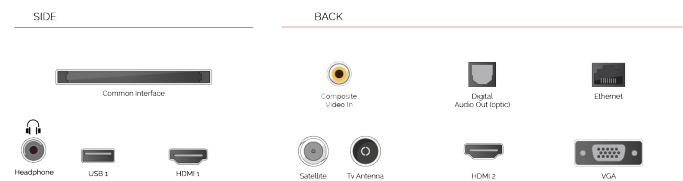

VERBINDING

GROOTTE