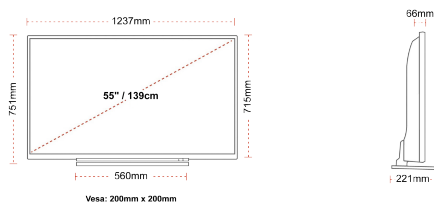

## WEERGAVE

Schermgrootte (inch / cm)	55" / 139cm
Paneltype	Directe achtergrondverlichting (DLED)
Resolutie	Ultra HD (3840 x 2160)
Helderheid	350

## MECHANISCH

Afmetingen met verpakking (mm)	1369 x 154 x 860
Afmetingen zonder verpakking (mm)	1237 x 221 x 751
Afmetingen zonder standaard (mm)	1237 x 66 x 715
Brutogewicht (kg)	24
Nettogewicht (kg)	19
VESA (wandmontage) BxH	200mm x 200mm
Schroef maat	M6