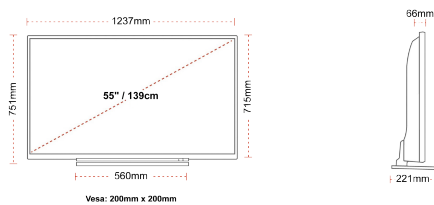

VERBINDING

GROOTTE

WEERGAVE

Schermgrootte (inch / cm)	55" / 139cm
Paneltype	Directe achtergrondverlichting (DLED)
Resolutie	Ultra HD (3840 x 2160)
Helderheid	350

GELUID

Dolby Audio™	Ja
Geluidsuitgang stroom (RMS)	2x10W
Luidspreker type	Omlaag vuren
Interne subwoofer	Ja
Geluidsmodi	Muziek, film, spraak, klassiek, plat, gebruiker
DTS	Ja
Equalizer	5 band
Onkyo	Ja

MECHANISCH

Afmetingen met verpakking (mm)	1369 x 154 x 860
Afmetingen zonder verpakking (mm)	1237 x 221 x 751
Afmetingen zonder standaard (mm)	1237 x 66 x 715
Brutogewicht (kg)	24
Nettogewicht (kg)	19
VESA (wandmontage) BxH	200mm x 200mm
Schroef maat	M6