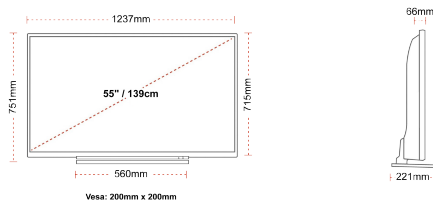

VERBINDING

GROOTTE

WEERGAVE

Schermgrootte (inch / cm)	55" / 139cm
Paneltype	Directe achtergrondverlichting (DLED)
Resolutie	Ultra HD (3840 x 2160)
Helderheid	350

GELUID

Dolby Audio™	Ja
Geluidsuitgang stroom (RMS)	2x10W
Luidspreker type	Omlaag vuren
Interne subwoofer	Ja
Geluidsmodi	Muziek, film, spraak, klassiek, plat, gebruiker
DTS	Ja
Equalizer	5 band
Onkyo	Ja

MECHANISCH

Afmetingen met verpakking (mm)	1369 x 154 x 860
Afmetingen zonder verpakking (mm)	1237 x 221 x 751
Afmetingen zonder standaard (mm)	1237 x 66 x 715
Brutogewicht (kg)	24
Nettogewicht (kg)	19
VESA (wandmontage) BxH	200mm x 200mm
Schroef maat	M6