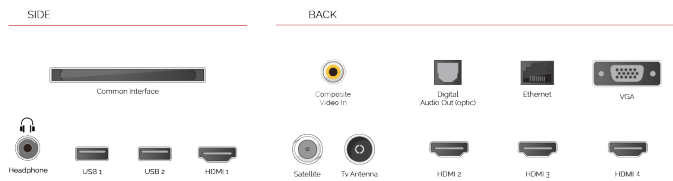

 | built-in

 **SECURE**
SMART TV

 **prime video**

NETFLIX

 **HDR10**
HYBRID LOG GAMMA

Onze tv's bieden u meer manieren om toegang te krijgen tot HDR-inhoud en ondersteunen niet alleen het standaard HDR-videoformaat, HDR10, maar ook Hybrid Log Gamma of HLG. Deze compatibiliteit met HLG maakt onze modellen toekomstbestendig, zodat u op een dag HDR-uitzendingen via de ether kunt bekijken.

 **T R U**
MICRODIMMING

Verbeterd het contrast van een afbeelding door de donkere en heldere gebieden te optimaliseren om een realistischer beeld te creëren.

 **T R U**
F L O W

Voorspelt het frame tussen de frames om een vloeiendere weergave te creëren in snelle scènes. Perfect voor sport en films.

 **T R U**
RESOLUTION

Schaalt automatisch niet-4K-inhoud op, zodat u uw favoriete films en tv-programma's in de hoogste resolutie kunt ervaren.

G

82kWh/1000

G

HDR
 123kWh/1000

HOOGTEPUNTEN

- ⊗ 4K HDR UHD
- ⊗ TRU Picture Engine
- ⊗ 4x HDMI, 2x USB
- ⊗ Dolby Vision HDR
- ⊗ Sound by Onkyo
- ⊗ Dolby Atmos

VERBINDING

GROOTTE

WEERGAVE

Schermgrootte (inch / cm)	55" / 139cm
Paneltype	Directe achtergrondverlichting (DLED)
Resolutie	Ultra HD (3840 x 2160)
Helderheid	350

GELUID

Dolby Audio™	Ja
Geluidsuitgang stroom (RMS)	2x10W
Luidspreker type	Omlaag vuren
Interne subwoofer	Ja
Geluidsmodi	Muziek, film, spraak, klassiek, plat, gebruiker
DTS	Ja
Equalizer	5 band
Onkyo	Ja