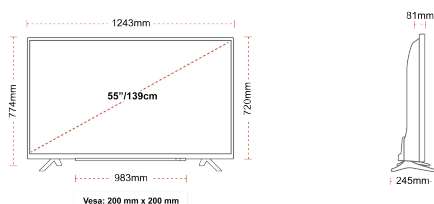

VERBINDING

GROOTTE

WEERGAVE

Schermgrootte (inch / cm)	55" / 139cm
Paneltype	Direct Back Light (DLED)
Resolutie	Ultra HD (3840 x 2160)
Helderheid	350

GELUID

Dolby Audio™	Ja
Geluidsuitgang stroom (RMS)	2x10W
Luidspreker type	Down Firing
Interne subwoofer	Nee
Geluidsmodi	Smart, film, muziek, nieuws
DTS	Ja
Equalizer	5 band
Onkyo	Ja

MECHANISCH

Afmetingen met verpakking (mm)	1369 x 154 x 860
Afmetingen zonder verpakking (mm)	1243 x 245 x 774
Afmetingen zonder standaard (mm)	1243 x 81 x 720
Brutogewicht (kg)	19
Nettogewicht (kg)	14
VESA (wandmontage) BxH	200mm x 200mm
Schroef maat	M