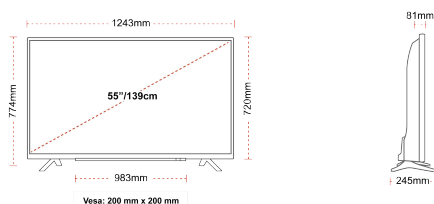

VERBINDING

GROOTTE

WEERGAVE

Schermgrootte (inch / cm)	55" / 139cm
Paneltype	Direct Back Light (DLED)
Resolutie	Ultra HD (3840 x 2160)
Helderheid	350

GELUID

Dolby Audio™	Ja
Geluidsuitgang stroom (RMS)	2x10W
Luidspreker type	Down Firing
Interne subwoofer	Nee
Geluidsmodi	Smart, film, muziek, nieuws
DTS	Ja
Equalizer	5 band
Onkyo	Ja

MECHANISCH

Afmetingen met verpakking (mm)	1369 x 154 x 860
Afmetingen zonder verpakking (mm)	1243 x 245 x 774
Afmetingen zonder standaard (mm)	1243 x 81 x 720
Brutogewicht (kg)	19
Nettogewicht (kg)	14
VESA (wandmontage) BxH	200mm x 200mm
Schroefmaat	M