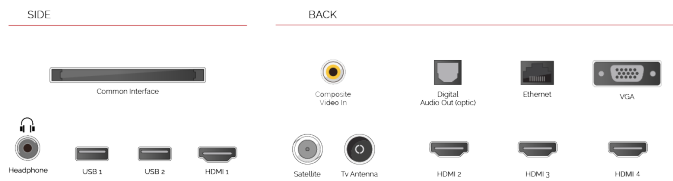

VERBINDING

GROOTTE