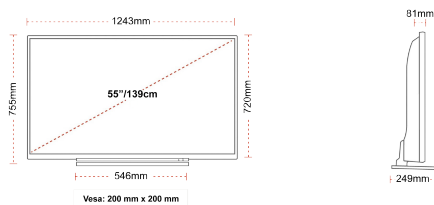

## WEERGAVE

Schermgrootte (inch / cm)	55" / 139cm
Paneltype	DLED
Resolutie	Ultra HD (3840 x 2160)
Helderheid	350