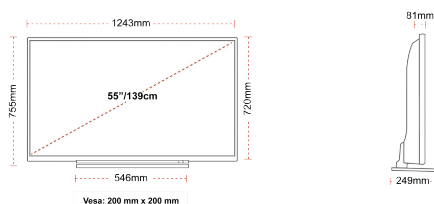

G

82kWh/1000

G

HDR
 123kWh/1000

HOOGTEPUNTEN

- ⊗ 4K HDR UHD
- ⊗ TRU Picture Engine
- ⊗ 3x HDMI, 2x USB
- ⊗ Dolby Vision HDR
- ⊗ HDR10 & HLG
- ⊗ Internal WLAN

VERBINDING

GROOTTE

WEERGAVE

Schermgrootte (inch / cm)	55" / 139cm
Paneltype	DLED
Resolutie	Ultra HD (3840 x 2160)
Helderheid	350

GELUID

Dolby Audio™	Ja
Geluidsuitgang stroom (RMS)	2x10W
Luidspreker type	Down Firing
Interne subwoofer	Nee
Geluidsmodi	Muziek, film, spraak, klassiek, plat, gebruiker
DTS	DTS HD + DTS TruSurround
Equalizer	5 band
Onkyo	Nee

MECHANISCH

Afmetingen met verpakking (mm)	1369 x 154 x 860
Afmetingen zonder verpakking (mm)	1243 x 249 x 754
Afmetingen zonder standaard (mm)	1243 x 81 x 719
Brutogewicht (kg)	21
Nettogewicht (kg)	16
VESA (wandmontage) BxH	200mm x 200mm
Schroef maat	M6