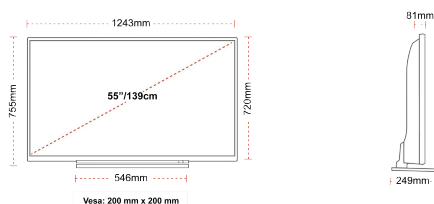

## WEERGAVE

Schermgrootte (inch / cm)	55" / 139cm
Paneltype	DLED
Resolutie	Ultra HD (3840 x 2160)
Helderheid	350

## MECHANISCH

Afmetingen met verpakking (mm)	1369 x 154 x 860
Afmetingen zonder verpakking (mm)	1243 x 249 x 754
Afmetingen zonder standaard (mm)	1243 x 81 x 719
Brutogewicht (kg)	21
Nettogewicht (kg)	16
VESA (wandmontage) BxH	200mm x 200mm
Schroef maat	M6