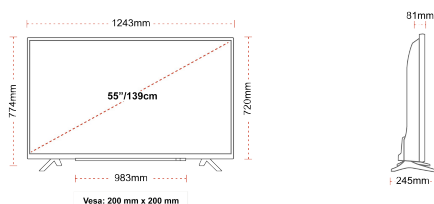

## WEERGAVE

Schermgrootte (inch / cm)	55" / 139cm
Paneltype	DLED
Resolutie	Ultra HD (3840 x 2160)
Helderheid	350

## MECHANISCH

Afmetingen met verpakking (mm)	1369 x 154 x 860
Afmetingen zonder verpakking (mm)	1243 x 245 x 765
Afmetingen zonder standaard (mm)	1243 x 81 x 719
Brutogewicht (kg)	18,5
Nettogewicht (kg)	14,0
VESA (wandmontage) BxH	200mm x 200mm
Schroef maat	M