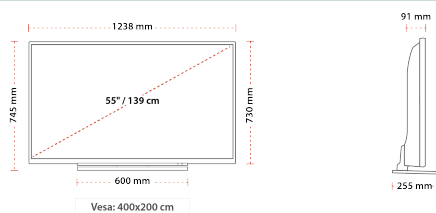

HOOGTEPUNTEN

- ⌕ Ultra HD (4K)
- ⌕ 3x HDMI™, 2x USB
- ⌕ Dolby Vision HDR
- ⌕ HDR10
- ⌕ HLG (Hybrid Log Gamma)
- ⌕ Sound by Onkyo

VERBINDING

GROOTTE

WEERGAVE

| | |
|---------------------------|-------------------|
| Schermgrootte (inch / cm) | 55" / 140cm |
| Paneltype | D-LED |
| Resolutie | UHD (3840 x 2160) |
| Helderheid | 350 |

MECHANISCH

| | |
|-----------------------------------|------------------|
| Afmetingen met verpakking (mm) | 1369 x 165 x 874 |
| Afmetingen zonder verpakking (mm) | 255 x 1238 x 745 |
| Afmetingen zonder standaard (mm) | 91 x 1238 x 730 |
| Brutogewicht (kg) | 24,5 |
| Nettogewicht (kg) | 19 |
| VESA (wandmontage) BxH | 400 x 200 |