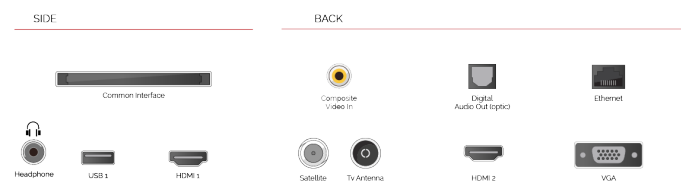

VERBINDING

GROOTTE