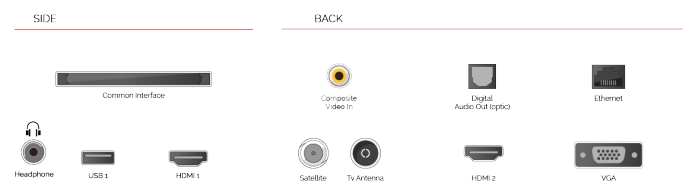

Onze tv's bieden u meer manieren om toegang te krijgen tot HDR-inhoud en ondersteunen niet alleen het standaard HDR-videoformaat, HDR10, maar ook Hybrid Log Gamma of HLG. Deze compatibiliteit met HLG maakt onze modellen toekomstbestendig, zodat u op een dag HDR-uitzendingen via de ether kunt bekijken.

G

82kWh/1000

G

HDR
 123kWh/1000

HOOGTEPUNTEN

- ⊕ 4K HDR UHD
- ⊕ TRU Picture Engine
- ⊕ 2x HDMI, 1x USB
- ⊕ Dolby Vision HDR
- ⊕ HDR10 & HLG
- ⊕ Internal WLAN

VERBINDING

GROOTTE

WEERGAVE

Schermgrootte (inch / cm)	55" / 139cm
Paneltype	DLED
Resolutie	Ultra HD (3840 x 2160)
Helderheid	350

GELUID

Dolby Audio™	Ja
Geluidsuitgang stroom (RMS)	2x10W
Luidspreker type	Down Firing
Interne subwoofer	Nee
Geluidsmodi	Muziek, film, spraak, klassiek, plat, gebruiker
DTS	Ja
Equalizer	5 band
Onkyo	Nee