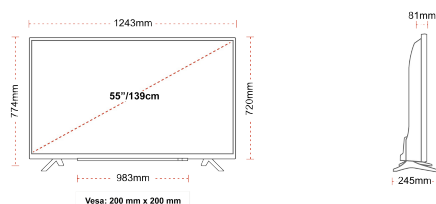

G

82kWh/1000

G

HDR
 123kWh/1000

HOOGTEPUNTEN

- ⊕ 4K HDR UHD
- ⊕ TRU Picture Engine
- ⊕ 2x HDMI, 1x USB
- ⊕ Dolby Vision HDR
- ⊕ HDR10 & HLG
- ⊕ Internal WLAN

VERBINDING

GROOTTE

WEERGAVE

Schermgrootte (inch / cm)	55" / 139cm
Paneltype	DLED
Resolutie	Ultra HD (3840 x 2160)
Helderheid	350

GELUID

Dolby Audio™	Ja
Geluidsuitgang stroom (RMS)	2x10W
Luidspreker type	Down Firing
Interne subwoofer	Nee
Geluidsmodi	Muziek, film, spraak, klassiek, plat, gebruiker
DTS	Ja
Equalizer	5 band
Onkyo	Nee

MECHANISCH

Afmetingen met verpakking (mm)	1369 x 154 x 860
Afmetingen zonder verpakking (mm)	1243 x 245 x 765
Afmetingen zonder standaard (mm)	1243 x 81 x 719
Brutogewicht (kg)	18,5
Nettogewicht (kg)	14,0
VESA (wandmontage) BxH	200mm x 200mm
Schroef maat	M6