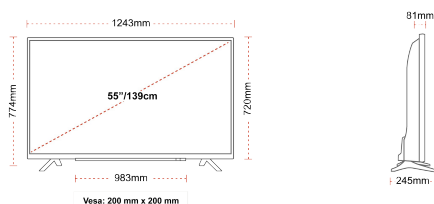

## WEERGAVE

Schermgrootte (inch / cm)	55" / 139cm
Paneltype	DLED
Resolutie	Ultra HD (3840 x 2160)
Helderheid	350

## MECHANISCH

Afmetingen met verpakking (mm)	1369 x 154 x 860
Afmetingen zonder verpakking (mm)	1243 x 245 x 765
Afmetingen zonder standaard (mm)	1243 x 81 x 719
Brutogewicht (kg)	18,5
Nettogewicht (kg)	14,0
VESA (wandmontage) BxH	200mm x 200mm
Schroef maat	M6