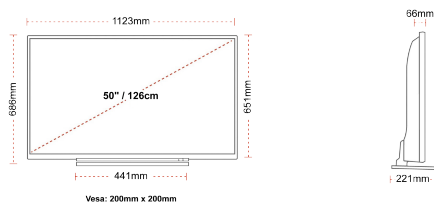

VERBINDING

GROOTTE

WEERGAVE

Schermgrootte (inch / cm)	50" / 126cm
Paneltype	Directe achtergrondverlichting (DLED)
Resolutie	Ultra HD (3840 x 2160)
Helderheid	320

GELUID

Dolby Audio™	Ja
Geluidsuitgang stroom (RMS)	2x10W
Luidspreker type	Omlaag vuren
Interne subwoofer	Ja
Geluidsmodi	Muziek, film, spraak, klassiek, plat, gebruiker
DTS	Ja
Equalizer	5 band
Onkyo	Ja

MECHANISCH

Afmetingen met verpakking (mm)	1215 x 154 x 780
Afmetingen zonder verpakking (mm)	1123 x 221 x 686
Afmetingen zonder standaard (mm)	1123 x 66 x 651
Brutogewicht (kg)	19
Nettogewicht (kg)	15
VESA (wandmontage) BxH	200mm x 200mm
Schroef maat	M6