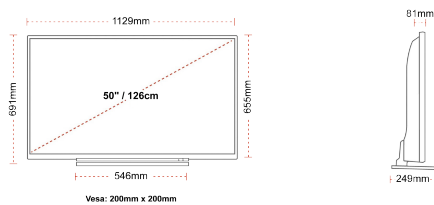

## WEERGAVE

Schermgrootte (inch / cm)	50" / 126cm
Paneltype	DLED
Resolutie	Ultra HD (3840 x 2160)
Helderheid	350