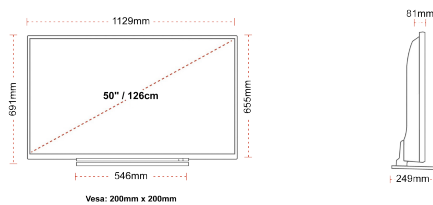

WEERGAVE

Schermgrootte (inch / cm)	50" / 126cm
Paneltype	DLED
Resolutie	Ultra HD (3840 x 2160)
Helderheid	350

GELUID

Dolby Audio™	Ja
Geluidsuitgang stroom (RMS)	2x10W
Luidspreker type	Down Firing
Interne subwoofer	Nee
Geluidsmodi	Muziek, film, spraak, klassiek, plat, gebruiker
DTS	DTS HD + DTS TruSurround
Equalizer	5 band
Onkyo	Ja

MECHANISCH

Afmetingen met verpakking (mm)	1215 x 154 x 780
Afmetingen zonder verpakking (mm)	1129 x 249 x 691
Afmetingen zonder standaard (mm)	1129 x 81 x 655
Brutogewicht (kg)	17
Nettogewicht (kg)	13
VESA (wandmontage) BxH	200mm x 200mm
Schroef maat	M6