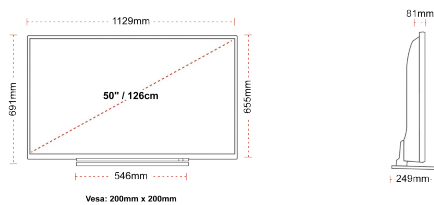

WEERGAVE

Schermgrootte (inch / cm)	50" / 126cm
Paneltype	DLED
Resolutie	Ultra HD (3840 x 2160)
Helderheid	350

GELUID

Dolby Audio™	Ja
Geluidsuitgang stroom (RMS)	2x10W
Luidspreker type	Down Firing
Interne subwoofer	Nee
Geluidsmodi	Muziek, film, spraak, klassiek, plat, gebruiker
DTS	DTS HD + DTS TruSurround
Equalizer	5 band
Onkyo	Ja

MECHANISCH

Afmetingen met verpakking (mm)	1215 x 154 x 780
Afmetingen zonder verpakking (mm)	1129 x 249 x 691
Afmetingen zonder standaard (mm)	1129 x 81 x 655
Brutogewicht (kg)	17
Nettogewicht (kg)	13
VESA (wandmontage) BxH	200mm x 200mm
Schroef maat	M6