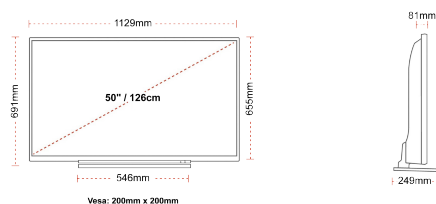

## WEERGAVE

Schermgrootte (inch / cm)	50" / 126cm
Paneltype	DLED
Resolutie	Ultra HD (3840 x 2160)
Helderheid	350

## MECHANISCH

Afmetingen met verpakking (mm)	1215 x 154 x 780
Afmetingen zonder verpakking (mm)	1129 x 249 x 691
Afmetingen zonder standaard (mm)	1129 x 81 x 655
Brutogewicht (kg)	17
Nettogewicht (kg)	13
VESA (wandmontage) BxH	200mm x 200mm
Schroef maat	M6