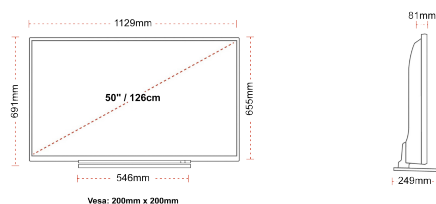

VERBINDING

GROOTTE

WEERGAVE

Schermgrootte (inch / cm)	50" / 126cm
Paneltype	DLED
Resolutie	Ultra HD (3840 x 2160)
Helderheid	350

GELUID

Dolby Audio™	Ja
Geluidsuitgang stroom (RMS)	2x10W
Luidspreker type	Down Firing
Interne subwoofer	Nee
Geluidsmodi	Muziek, film, spraak, klassiek, plat, gebruiker
DTS	DTS HD + DTS TruSurround
Equalizer	5 band
Onkyo	Nee

MECHANISCH

Afmetingen met verpakking (mm)	1215 x 154 x 780
Afmetingen zonder verpakking (mm)	1129 x 249 x 691
Afmetingen zonder standaard (mm)	1129 x 81 x 655
Brutogewicht (kg)	17
Nettogewicht (kg)	13
VESA (wandmontage) BxH	200mm x 200mm
Schroef maat	M6