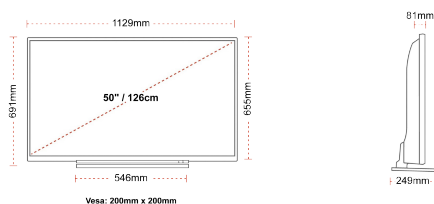

VERBINDING

GROOTTE

WEERGAVE

Schermgrootte (inch / cm)	50" / 126cm
Paneltype	DLED
Resolutie	Ultra HD (3840 x 2160)
Helderheid	350

GELUID

Dolby Audio™	Ja
Geluidsuitgang stroom (RMS)	2x10W
Luidspreker type	Down Firing
Interne subwoofer	Nee
Geluidsmodi	Muziek, film, spraak, klassiek, plat, gebruiker
DTS	DTS HD + DTS TruSurround
Equalizer	5 band
Onkyo	Nee

MECHANISCH

Afmetingen met verpakking (mm)	1215 x 154 x 780
Afmetingen zonder verpakking (mm)	1129 x 249 x 691
Afmetingen zonder standaard (mm)	1129 x 81 x 655
Brutogewicht (kg)	17
Nettogewicht (kg)	13
VESA (wandmontage) BxH	200mm x 200mm
Schroef maat	M6