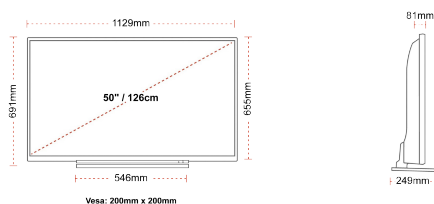

WEERGAVE

Schermgrootte (inch / cm)	50" / 126cm
Paneltype	DLED
Resolutie	Ultra HD (3840 x 2160)
Helderheid	350

GELUID

Dolby Audio™	Ja
Geluidsuitgang stroom (RMS)	2x10W
Luidspreker type	Down Firing
Interne subwoofer	Nee
Geluidsmodi	Muziek, film, spraak, klassiek, plat, gebruiker
DTS	DTS HD + DTS TruSurround
Equalizer	5 band
Onkyo	Nee

ACCESSOIRES

Afstandsbediening	Ja
Afstandsbediening batterij	Ja
Aan de slag	Ja
Kleine afstandsbediening	Nee

VIDEO

Wide Color Gamut	Nee
HDR	Ja
Dolby Vision HDR	Ja
TRU Flow	Ja
TRU Resolution	Ja
TRU Micro Dimming	Ja

TUNER / UITZENDING

HEVC (H.265) Decoder	Ja
Type tuner	HD DVB-T2/C/S2
UHD van satelliet	Ja
Dual Tuner	Nee
Elektronische zendergids (EZG)	Ja
Automatische zoekopdracht	Ja
Zender opslagcapaciteit (Analoog)	Ja
Zender opslagcapaciteit (Digital S/S2)	10000
Zender opslagcapaciteit (Digital T/T2/C)	800

AANSLUITINGEN

CI+	Ja
HDMI™	3 HDMI
USB	2 USB
Component (YPbPr) in	via VGA
Samengestelde Video/Audio in	Ja
Scart	Nee
Ethernet	Ja
Hoofdtelefoon Uit	Ja
Antenne-input	Ja
VGA (PC in - D-Sub15)	Ja

SMART TV-FUNCTIES

HBBTV ver 2.0.2	Ja
Audio-Video Sharing (AVS)	Ja
Smart Portal	Ja
Toshiba TV Smart Center	Ja
Internetbrowser	Ja
Netflix	Ja
YouTube™	Ja
Bluetooth	Ja
Beeld spiegelen	Ja
Prime Video	Ja
Google Assistant	Works with Google Assistant
Amazon Alexa	Works with Alexa

MECHANISCH

Afmetingen met verpakking (mm)	1215 x 154 x 780
Afmetingen zonder verpakking (mm)	1129 x 249 x 691
Afmetingen zonder standaard (mm)	1129 x 81 x 655
Brutogewicht (kg)	17
Nettogewicht (kg)	13
VESA (wandmontage) BxH	200mm x 200mm
Schroef maat	M6

STROOM / ENERGIE

Stand-by stroomverbruik (Gemiddelde)	0,5W
Operationele spanning - Frequentie	220-240VAC 50Hz
12V TV (Mobile TV)	Nee