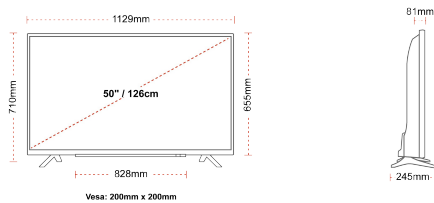

WEERGAVE

Schermgrootte (inch / cm)	50" / 126cm
Paneltype	DLED
Resolutie	Ultra HD (3840 x 2160)
Helderheid	350

GELUID

Dolby Audio™	ja
Geluidsuitgang stroom (RMS)	2x10W
Luidspreker type	Down Firing
Interne subwoofer	Nee
Geluidsmodi	Muziek, film, spraak, klassiek, plat, gebruiker
DTS	ja
Equalizer	5 band
Onkyo	ja

MECHANISCH

Afmetingen met verpakking (mm)	1215 x 154 x 780
Afmetingen zonder verpakking (mm)	1129 x 245 x 710
Afmetingen zonder standaard (mm)	1129 x 81 x 655
Brutogewicht (kg)	14,5
Nettogewicht (kg)	10,5
VESA (wandmontage) BxH	200mm x 200mm
Schroef maat	M6