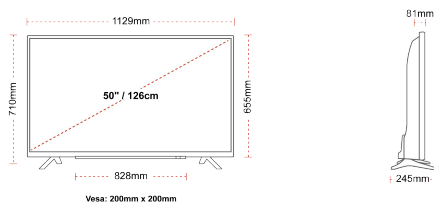

WEERGAVE

Schermgrootte (inch / cm)	50" / 126cm
Paneltype	DLED
Resolutie	Ultra HD (3840 x 2160)
Helderheid	350

GELUID

Dolby Audio™	ja
Geluidsuitgang stroom (RMS)	2x10W
Luidspreker type	Down Firing
Interne subwoofer	Nee
Geluidsmodi	Muziek, film, spraak, klassiek, plat, gebruiker
DTS	ja
Equalizer	5 band
Onkyo	ja

MECHANISCH

Afmetingen met verpakking (mm)	1215 x 154 x 780
Afmetingen zonder verpakking (mm)	1129 x 245 x 710
Afmetingen zonder standaard (mm)	1129 x 81 x 655
Brutogewicht (kg)	14,5
Nettogewicht (kg)	10,5
VESA (wandmontage) BxH	200mm x 200mm
Schroef maat	M6