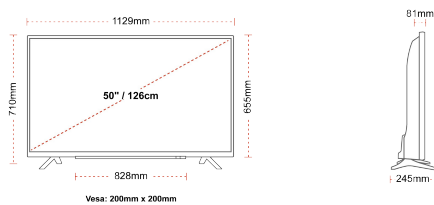

## WEERGAVE

Schermgrootte (inch / cm)	50" / 126cm
Paneltype	DLED
Resolutie	Ultra HD (3840 x 2160)
Helderheid	350

## MECHANISCH

Afmetingen met verpakking (mm)	1215 x 154 x 780
Afmetingen zonder verpakking (mm)	1129 x 245 x 710
Afmetingen zonder standaard (mm)	1129 x 81 x 655
Brutogewicht (kg)	14,5
Nettogewicht (kg)	10,5
VESA (wandmontage) BxH	200mm x 200mm
Schroef maat	M6