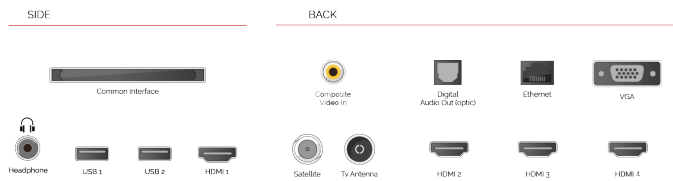

G

71kWh/1000

G

HDR
 98kWh/1000

HOOGTEPUNTEN

- ⊞ 4K HDR UHD
- ⊞ TRU Picture Engine
- ⊞ 4x HDMI, 2x USB
- ⊞ Dolby Vision HDR
- ⊞ Sound by Onkyo
- ⊞ Internal WLAN & Bluetooth

VERBINDING

GROOTTE

WEERGAVE

Schermgrootte (inch / cm)	50" / 126cm
Paneltype	DLED
Resolutie	Ultra HD (3840 x 2160)
Helderheid	350

GELUID

Dolby Audio™	ja
Geluidsuitgang stroom (RMS)	2x10W
Luidspreker type	Down Firing
Interne subwoofer	Nee
Geluidsmodi	Muziek, film, spraak, klassiek, plat, gebruiker
DTS	ja
Equalizer	5 band
Onkyo	ja