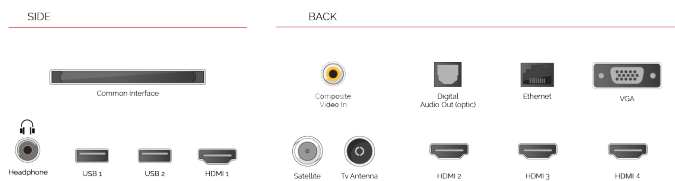

G

71kWh/1000

G

HDR
 98kWh/1000

HOOGTEPUNTEN

- ⊗ 4K HDR UHD
- ⊗ TRU Picture Engine
- ⊗ 4x HDMI, 2x USB
- ⊗ Dolby Vision HDR
- ⊗ Sound by Onkyo
- ⊗ Internal WLAN & Bluetooth

VERBINDING

GROOTTE

WEERGAVE

Schermgrootte (inch / cm)	50" / 126cm
Paneltype	DLED
Resolutie	Ultra HD (3840 x 2160)
Helderheid	350

GELUID

Dolby Audio™	ja
Geluidsuitgang stroom (RMS)	2x10W
Luidspreker type	Down Firing
Interne subwoofer	Nee
Geluidsmodi	Muziek, film, spraak, klassiek, plat, gebruiker
DTS	ja
Equalizer	5 band
Onkyo	ja