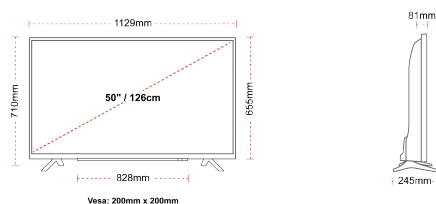

VERBINDING

GROOTTE

WEERGAVE

Schermgrootte (inch / cm)	50" / 126cm
Paneltype	DLED
Resolutie	Ultra HD (3840 x 2160)
Helderheid	350

GELUID

Dolby Audio™	Ja
Geluidsuitgang stroom (RMS)	2x10W
Luidspreker type	Down Firing
Interne subwoofer	Nee
Geluidsmodi	Muziek, film, spraak, klassiek, plat, gebruiker
DTS	DTS HD + DTS TruSurround
Equalizer	5 band
Onkyo	Nee

MECHANISCH

Afmetingen met verpakking (mm)	1215 x 154 x 780
Afmetingen zonder verpakking (mm)	1129 x 245 x 710
Afmetingen zonder standaard (mm)	1129 x 81 x 655
Brutogewicht (kg)	14,5
Nettogewicht (kg)	10,5
VESA (wandmontage) BxH	200mm x 200mm
Schroef maat	M6