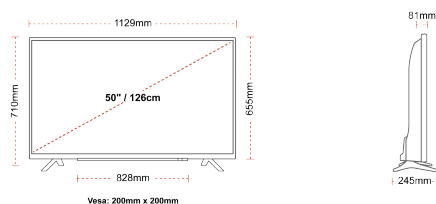

WEERGAVE

Schermgrootte (inch / cm)	50" / 126cm
Paneltype	DLED
Resolutie	Ultra HD (3840 x 2160)
Helderheid	350

GELUID

Dolby Audio™	Ja
Geluidsuitgang stroom (RMS)	2x10W
Luidspreker type	Down Firing
Interne subwoofer	Nee
Geluidsmodi	Muziek, film, spraak, klassiek, plat, gebruiker
DTS	DTS HD + DTS TruSurround
Equalizer	5 band
Onkyo	Nee

ACCESSOIRES

Afstandsbediening	Ja
Afstandsbediening batterij	Ja
Aan de slag	Ja
Kleine afstandsbediening	Nee

VIDEO

Wide Color Gamut	Nee
HDR	Ja
Dolby Vision HDR	Ja
TRU Flow	Ja
TRU Resolution	Ja
TRU Micro Dimming	Ja

TUNER / UITZENDING

HEVC (H.265) Decoder	Ja
Type tuner	HD DVB-T2/C/S2
UHD van satelliet	Ja
Dual Tuner	Nee
Elektronische zendergids (EZG)	Ja
Automatische zoekopdracht	Ja
Zender opslagcapaciteit (Analoog)	Ja
Zender opslagcapaciteit (Digital S/S2)	10000
Zender opslagcapaciteit (Digital T/T2/C)	800

AANSLUITINGEN

CI+	Ja
HDMI™	3 HDMI
USB	2 USB
Component (YPbPr) in	via VGA
Samengestelde Video/Audio in	Ja
Scart	Nee
Ethernet	Ja
Hoofdtelefoon Uit	Ja
Antenne-input	Ja
VGA (PC in - D-Sub15)	Ja

SMART TV-FUNCTIES

HBBTV ver 2.0.2	Ja
Audio-Video Sharing (AVS)	Ja
Smart Portal	Ja
Toshiba TV Smart Center	Ja
Internetbrowser	Ja
Netflix	Ja
YouTube™	Ja
Bluetooth	Ja
Beeld spiegelen	Ja
Prime Video	Ja
Google Assistant	Works with Google Assistant
Amazon Alexa	Works with Alexa

MECHANISCH

Afmetingen met verpakking (mm)	1215 x 154 x 780
Afmetingen zonder verpakking (mm)	1129 x 245 x 710
Afmetingen zonder standaard (mm)	1129 x 81 x 655
Brutogewicht (kg)	14,5
Nettogewicht (kg)	10,5
VESA (wandmontage) BxH	200mm x 200mm
Schroef maat	M6

STROOM / ENERGIE

Stand-by stroomverbruik (Gemiddelde)	0,5W
Operationele spanning - Frequentie	220-240VAC 50Hz
12V TV (Mobile TV)	Nee