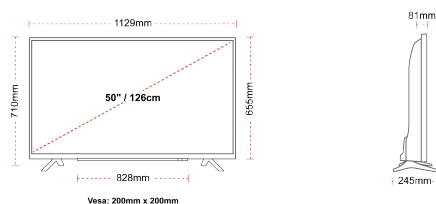

G

71kWh/1000

G

HDR
 98kWh/1000

HOOGTEPUNTEN

- ⊗ 4K HDR UHD
- ⊗ TRU Picture Engine
- ⊗ 2x HDMI, 1x USB
- ⊗ Dolby Vision HDR
- ⊗ HDR10 & HLG
- ⊗ Internal WLAN

VERBINDING

GROOTTE

WEERGAVE

Schermgrootte (inch / cm)	50" / 126cm
Paneltype	DLED
Resolutie	Ultra HD (3840 x 2160)
Helderheid	350

GELUID

Dolby Audio™	Ja
Geluidsuitgang stroom (RMS)	2x10W
Luidspreker type	Down Firing
Interne subwoofer	Ja
Geluidsmodi	Muziek, film, spraak, klassiek, plat, gebruiker
DTS	Ja
Equalizer	5 band
Onkyo	Nee

MECHANISCH

Afmetingen met verpakking (mm)	1215 x 154 x 780
Afmetingen zonder verpakking (mm)	1129 x 245 x 710
Afmetingen zonder standaard (mm)	1129 x 81 x 655
Brutogewicht (kg)	14,5
Nettogewicht (kg)	10,5
VESA (wandmontage) BxH	200mm x 200mm
Schroef maat	M6