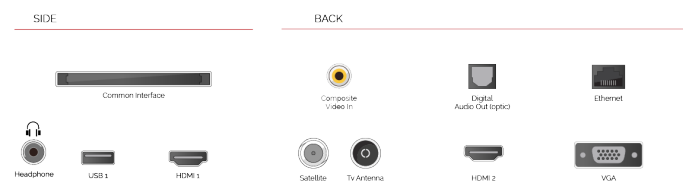

Onze tv's bieden u meer manieren om toegang te krijgen tot HDR-inhoud en ondersteunen niet alleen het standaard HDR-videoformaat, HDR10, maar ook Hybrid Log Gamma of HLG. Deze compatibiliteit met HLG maakt onze modellen toekomstbestendig, zodat u op een dag HDR-uitzendingen via de ether kunt bekijken.

G

71kWh/1000

G

HDR
 98kWh/1000

HOOGTEPUNTEN

- ⊗ 4K HDR UHD
- ⊗ TRU Picture Engine
- ⊗ 2x HDMI, 1x USB
- ⊗ Dolby Vision HDR
- ⊗ HDR10 & HLG
- ⊗ Internal WLAN

VERBINDING

GROORTE

WEERGAVE

Schermgrootte (inch / cm)	50" / 126cm
Paneltype	DLED
Resolutie	Ultra HD (3840 x 2160)
Helderheid	350

GELUID

Dolby Audio™	Ja
Geluidsuitgang stroom (RMS)	2x10W
Luidspreker type	Down Firing
Interne subwoofer	Ja
Geluidsmodi	Muziek, film, spraak, klassiek, plat, gebruiker
DTS	Ja
Equalizer	5 band
Onkyo	Nee