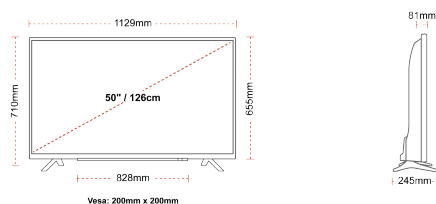

G

71kWh/1000

G

HDR
 98kWh/1000

HOOGTEPUNTEN

- ⊕ 4K HDR UHD
- ⊕ TRU Picture Engine
- ⊕ 2x HDMI, 1x USB
- ⊕ Dolby Vision HDR
- ⊕ HDR10 & HLG
- ⊕ Internal WLAN

VERBINDING

GROORTE

WEERGAVE

Schermgrootte (inch / cm)	50" / 126cm
Paneltype	DLED
Resolutie	Ultra HD (3840 x 2160)
Helderheid	350

GELUID

Dolby Audio™	Ja
Geluidsuitgang stroom (RMS)	2x10W
Luidspreker type	Down Firing
Interne subwoofer	Ja
Geluidsmodi	Muziek, film, spraak, klassiek, plat, gebruiker
DTS	Ja
Equalizer	5 band
Onkyo	Nee

MECHANISCH

Afmetingen met verpakking (mm)	1215 x 154 x 780
Afmetingen zonder verpakking (mm)	1129 x 245 x 710
Afmetingen zonder standaard (mm)	1129 x 81 x 655
Brutogewicht (kg)	14,5
Nettogewicht (kg)	10,5
VESA (wandmontage) BxH	200mm x 200mm
Schroef maat	M6