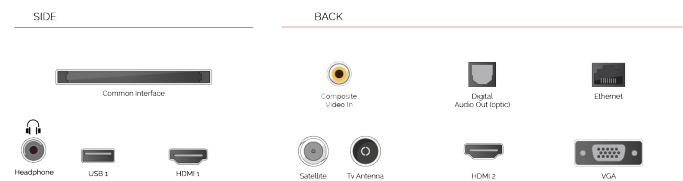

Onze tv's bieden u meer manieren om toegang te krijgen tot HDR-inhoud en ondersteunen niet alleen het standaard HDR-videoformaat, HDR10, maar ook Hybrid Log Gamma of HLG. Deze compatibiliteit met HLG maakt onze modellen toekomstbestendig, zodat u op een dag HDR-uitzendingen via de ether kunt bekijken.

G

71kWh/1000

G

HDR
 98kWh/1000

HOOGTEPUNTEN

- ⊕ 4K HDR UHD
- ⊕ TRU Picture Engine
- ⊕ 2x HDMI, 1x USB
- ⊕ Dolby Vision HDR
- ⊕ HDR10 & HLG
- ⊕ Internal WLAN

VERBINDING

GROOTTE

WEERGAVE

Schermgrootte (inch / cm)	50" / 126cm
Paneltype	DLED
Resolutie	Ultra HD (3840 x 2160)
Helderheid	350

GELUID

Dolby Audio™	Ja
Geluidsuitgang stroom (RMS)	2x10W
Luidspreker type	Down Firing
Interne subwoofer	Ja
Geluidsmodi	Muziek, film, spraak, klassiek, plat, gebruiker
DTS	Ja
Equalizer	5 band
Onkyo	Nee