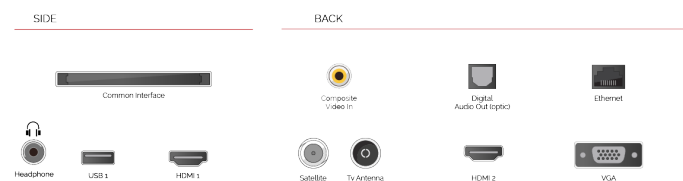

Onze tv's bieden u meer manieren om toegang te krijgen tot HDR-inhoud en ondersteunen niet alleen het standaard HDR-videoformaat, HDR10, maar ook Hybrid Log Gamma of HLG. Deze compatibiliteit met HLG maakt onze modellen toekomstbestendig, zodat u op een dag HDR-uitzendingen via de ether kunt bekijken.

G

71kWh/1000

G

HDR
 98kWh/1000

HOOGTEPUNTEN

- ⊗ 4K HDR UHD
- ⊗ TRU Picture Engine
- ⊗ 2x HDMI, 1x USB
- ⊗ Dolby Vision HDR
- ⊗ HDR10 & HLG
- ⊗ Internal WLAN

VERBINDING

GROOTTE

WEERGAVE

Schermgrootte (inch / cm)	50" / 126cm
Paneltype	DLED
Resolutie	Ultra HD (3840 x 2160)
Helderheid	350

GELUID

Dolby Audio™	Ja
Geluidsuitgang stroom (RMS)	2x10W
Luidspreker type	Down Firing
Interne subwoofer	Ja
Geluidsmodi	Muziek, film, spraak, klassiek, plat, gebruiker
DTS	Ja
Equalizer	5 band
Onkyo	Nee