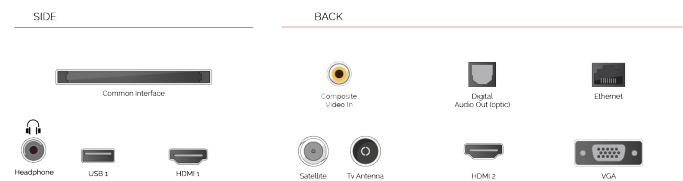

Onze tv's bieden u meer manieren om toegang te krijgen tot HDR-inhoud en ondersteunen niet alleen het standaard HDR-videoformaat, HDR10, maar ook Hybrid Log Gamma of HLG. Deze compatibiliteit met HLG maakt onze modellen toekomstbestendig, zodat u op een dag HDR-uitzendingen via de ether kunt bekijken.

G

71kWh/1000

G

HDR
 98kWh/1000

HOOGTEPUNTEN

- ⊕ 4K HDR UHD
- ⊕ TRU Picture Engine
- ⊕ 2x HDMI, 1x USB
- ⊕ Dolby Vision HDR
- ⊕ HDR10 & HLG
- ⊕ Internal WLAN

VERBINDING

GROORTE

WEERGAVE

Schermgrootte (inch / cm)	50" / 126cm
Paneltype	DLED
Resolutie	Ultra HD (3840 x 2160)
Helderheid	350

GELUID

Dolby Audio™	Ja
Geluidsuitgang stroom (RMS)	2x10W
Luidspreker type	Down Firing
Interne subwoofer	Ja
Geluidsmodi	Muziek, film, spraak, klassiek, plat, gebruiker
DTS	Ja
Equalizer	5 band
Onkyo	Nee