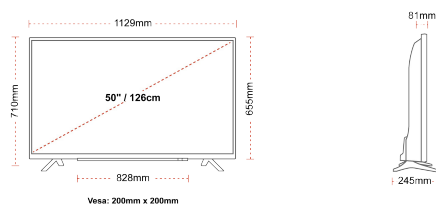

G

71kWh/1000

G

HDR
 98kWh/1000

HOOGTEPUNTEN

- ⊗ 4K HDR UHD
- ⊗ TRU Picture Engine
- ⊗ 2x HDMI, 1x USB
- ⊗ Dolby Vision HDR
- ⊗ HDR10 & HLG
- ⊗ Internal WLAN

VERBINDING

GROORTE

WEERGAVE

Schermgrootte (inch / cm)	50" / 126cm
Paneltype	DLED
Resolutie	Ultra HD (3840 x 2160)
Helderheid	350

GELUID

Dolby Audio™	Ja
Geluidsuitgang stroom (RMS)	2x10W
Luidspreker type	Down Firing
Interne subwoofer	Ja
Geluidsmodi	Muziek, film, spraak, klassiek, plat, gebruiker
DTS	Ja
Equalizer	5 band
Onkyo	Nee

MECHANISCH

Afmetingen met verpakking (mm)	1215 x 154 x 780
Afmetingen zonder verpakking (mm)	1129 x 245 x 710
Afmetingen zonder standaard (mm)	1129 x 81 x 655
Brutogewicht (kg)	14,5
Nettogewicht (kg)	10,5
VESA (wandmontage) BxH	200mm x 200mm
Schroef maat	M6