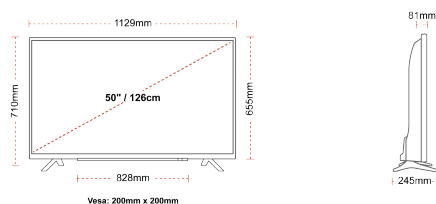

G

71kWh/1000

G

HDR
 98kWh/1000

HOOGTEPUNTEN

- ⊕ 4K HDR UHD
- ⊕ TRU Picture Engine
- ⊕ 2x HDMI, 1x USB
- ⊕ Dolby Vision HDR
- ⊕ HDR10 & HLG
- ⊕ Internal WLAN

VERBINDING

GROOTTE

WEERGAVE

Schermgrootte (inch / cm)	50" / 126cm
Paneltype	DLED
Resolutie	Ultra HD (3840 x 2160)
Helderheid	350

GELUID

Dolby Audio™	Ja
Geluidsuitgang stroom (RMS)	2x10W
Luidspreker type	Down Firing
Interne subwoofer	Ja
Geluidsmodi	Muziek, film, spraak, klassiek, plat, gebruiker
DTS	Ja
Equalizer	5 band
Onkyo	Nee

MECHANISCH

Afmetingen met verpakking (mm)	1215 x 154 x 780
Afmetingen zonder verpakking (mm)	1129 x 245 x 710
Afmetingen zonder standaard (mm)	1129 x 81 x 655
Brutogewicht (kg)	14,5
Nettogewicht (kg)	10,5
VESA (wandmontage) BxH	200mm x 200mm
Schroef maat	M6