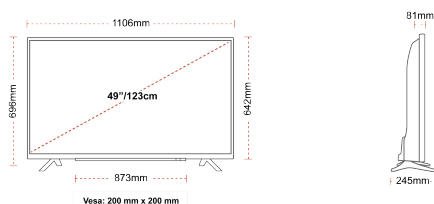

VERBINDING

GROOTTE

WEERGAVE

Schermgrootte (inch / cm)	49" / 123cm
Paneltype	Directe achtergrondverlichting (DLED)
Resolutie	Ultra HD (3840 x 2160)
Helderheid	350

GELUID

Dolby Audio™	Ja
Geluidsuitgang stroom (RMS)	2x10W
Luidspreker type	Omlaag vuren
Interne subwoofer	Nee
Geluidsmodi	Muziek, film, spraak, klassiek, plat, gebruiker
DTS	Ja
Equalizer	5 band
Onkyo	Ja

MECHANISCH

Afmetingen met verpakking (mm)	1195 x 154 x 765
Afmetingen zonder verpakking (mm)	1106 x 245 x 696
Afmetingen zonder standaard (mm)	1106 x 81 x 641
Brutogewicht (kg)	15
Nettogewicht (kg)	10
VESA (wandmontage) BxH	200mm x 200mm
Schroef maat	M6