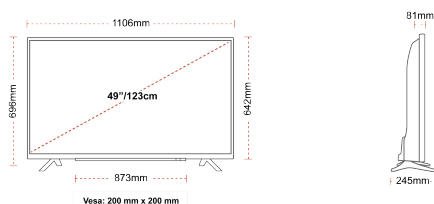

## WEERGAVE

Schermgrootte (inch / cm)	49" / 123cm
Paneltype	Direct Back Light (DLED)
Resolutie	Ultra HD (3840 x 2160)
Helderheid	350

## MECHANISCH

Afmetingen met verpakking (mm)	1195 x 154 x 765
Afmetingen zonder verpakking (mm)	1106 x 245 x 696
Afmetingen zonder standaard (mm)	1106 x 81 x 642
Brutogewicht (kg)	15
Nettogewicht (kg)	10
VESA (wandmontage) BxH	200mm x 200mm
Schroef maat	M6