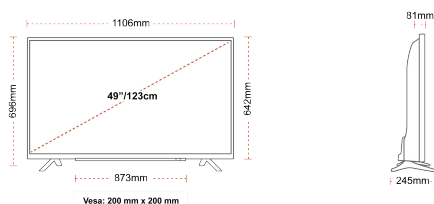

WEERGAVE

| | |
|---------------------------|--------------------------|
| Schermgrootte (inch / cm) | 49" / 123cm |
| Paneltype | Direct Back Light (DLED) |
| Resolutie | Ultra HD (3840 x 2160) |
| Helderheid | 350 |

MECHANISCH

| | |
|-----------------------------------|------------------|
| Afmetingen met verpakking (mm) | 1195 x 154 x 765 |
| Afmetingen zonder verpakking (mm) | 1106 x 245 x 696 |
| Afmetingen zonder standaard (mm) | 1106 x 81 x 642 |
| Brutogewicht (kg) | 15 |
| Nettogewicht (kg) | 10 |
| VESA (wandmontage) BxH | 200mm x 200mm |
| Schroef maat | M6 |