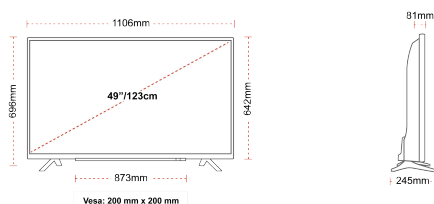

WEERGAVE

Schermgrootte (inch / cm)	49" / 123cm
Paneltype	Direct Back Light (DLED)
Resolutie	Ultra HD (3840 x 2160)
Helderheid	350

GELUID

Dolby Audio™	Ja
Geluidsuitgang stroom (RMS)	2x10W
Luidspreker type	Down Firing
Interne subwoofer	Nee
Geluidsmodi	Smart, film, muziek, nieuws
DTS	Ja
Equalizer	5 band
Onkyo	Ja

MECHANISCH

Afmetingen met verpakking (mm)	1195 x 154 x 765
Afmetingen zonder verpakking (mm)	1106 x 245 x 696
Afmetingen zonder standaard (mm)	1106 x 81 x 642
Brutogewicht (kg)	15
Nettogewicht (kg)	10
VESA (wandmontage) BxH	200mm x 200mm
Schroef maat	M6