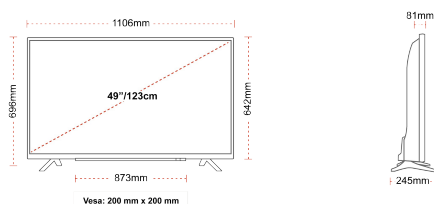

VERBINDING

GROOTTE

WEERGAVE

Schermgrootte (inch / cm)	49" / 123cm
Paneltype	Directe achtergrondverlichting (DLED)
Resolutie	Ultra HD (3840 x 2160)
Helderheid	350

GELUID

Dolby Audio™	Ja
Geluidsuitgang stroom (RMS)	2x10W
Luidspreker type	Omlaag vuren
Interne subwoofer	Nee
Geluidsmodi	Smart, film, muziek, nieuws
DTS	Ja
Equalizer	5 band
Onkyo	Nee

MECHANISCH

Afmetingen met verpakking (mm)	1195 x 154 x 765
Afmetingen zonder verpakking (mm)	1106 x 245 x 696
Afmetingen zonder standaard (mm)	1106 x 81 x 641
Brutogewicht (kg)	15
Nettogewicht (kg)	10
VESA (wandmontage) BxH	200mm x 200mm
Schroefmaat	M