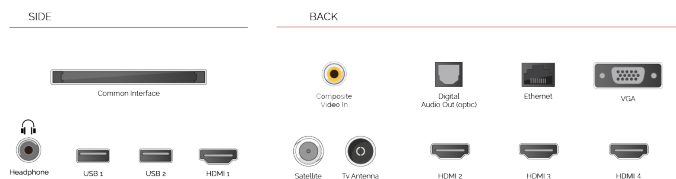

VERBINDING

GROOTTE

WEERGAVE

Schermgrootte (inch / cm)	49" / 123cm
Paneltype	Directe achtergrondverlichting (DLED)
Resolutie	Ultra HD (3840 x 2160)
Helderheid	350

GELUID

Dolby Audio™	Ja
Geluidsuitgang stroom (RMS)	2x10W
Luidspreker type	Omlaag vuren
Interne subwoofer	Nee
Geluidsmodi	Smart, film, muziek, nieuws
DTS	Ja
Equalizer	5 band
Onkyo	Nee