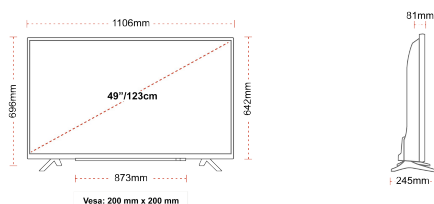

G

69kWh/1000

G

HDR
 100kWh/1000

HOOGTEPUNTEN

- ⊗ 4K HDR UHD
- ⊗ TRU Picture Engine
- ⊗ Dolby Vision HDR
- ⊗ HDR10 & HLG
- ⊗ Internal WLAN
- ⊗ 2x HDMI, 1x USB

VERBINDING

GROOTTE

WEERGAVE

Schermgrootte (inch / cm)	49" / 123cm
Paneltype	Directe achtergrondverlichting (DLED)
Resolutie	Ultra HD (3840 x 2160)
Helderheid	350

GELUID

Dolby Audio™	Ja
Geluidsuitgang stroom (RMS)	2x10W
Luidspreker type	Omlaag vuren
Interne subwoofer	Nee
Geluidsmodi	Muziek, film, spraak, klassiek, plat, gebruiker
DTS	Ja
Equalizer	5 band
Onkyo	Nee

MECHANISCH

Afmetingen met verpakking (mm)	1195 x 154 x 765
Afmetingen zonder verpakking (mm)	1106 x 245 x 696
Afmetingen zonder standaard (mm)	1106 x 81 x 641
Brutogewicht (kg)	15
Nettogewicht (kg)	10
VESA (wandmontage) BxH	200mm x 200mm
Schroef maat	M6