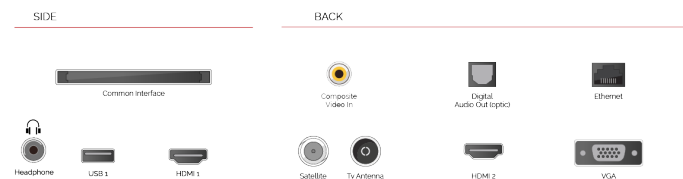

Onze tv's bieden u meer manieren om toegang te krijgen tot HDR-inhoud en ondersteunen niet alleen het standaard HDR-videoformaat, HDR10, maar ook Hybrid Log Gamma of HLG. Deze compatibiliteit met HLG maakt onze modellen toekomstbestendig, zodat u op een dag HDR-uitzendingen via de ether kunt bekijken.

G

69kWh/1000

G

HDR
 100kWh/1000

HOOGTEPUNTEN

- ⊗ 4K HDR UHD
- ⊗ TRU Picture Engine
- ⊗ Dolby Vision HDR
- ⊗ HDR10 & HLG
- ⊗ Internal WLAN
- ⊗ 2x HDMI, 1x USB

VERBINDING

GROOTTE

WEERGAVE

Schermgrootte (inch / cm)	49" / 123cm
Paneltype	Directe achtergrondverlichting (DLED)
Resolutie	Ultra HD (3840 x 2160)
Helderheid	350

GELUID

Dolby Audio™	Ja
Geluidsuitgang stroom (RMS)	2x10W
Luidspreker type	Omlaag vuren
Interne subwoofer	Nee
Geluidsmodi	Muziek, film, spraak, klassiek, plat, gebruiker
DTS	Ja
Equalizer	5 band
Onkyo	Nee