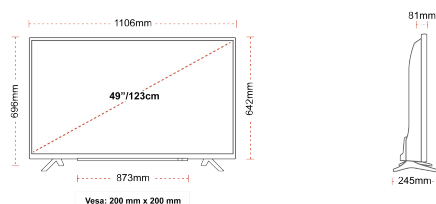

G

69kWh/1000

G

HDR
 100kWh/1000

HOOGTEPUNTEN

- ⊗ 4K HDR UHD
- ⊗ TRU Picture Engine
- ⊗ Dolby Vision HDR
- ⊗ HDR10 & HLG
- ⊗ Internal WLAN
- ⊗ 2x HDMI, 1x USB

VERBINDING

GROOTTE

WEERGAVE

Schermgrootte (inch / cm)	49" / 123cm
Paneltype	Directe achtergrondverlichting (DLED)
Resolutie	Ultra HD (3840 x 2160)
Helderheid	350

GELUID

Dolby Audio™	Ja
Geluidsuitgang stroom (RMS)	2x10W
Luidspreker type	Omlaag vuren
Interne subwoofer	Nee
Geluidsmodi	Muziek, film, spraak, klassiek, plat, gebruiker
DTS	Ja
Equalizer	5 band
Onkyo	Nee

MECHANISCH

Afmetingen met verpakking (mm)	1195 x 154 x 765
Afmetingen zonder verpakking (mm)	1106 x 245 x 696
Afmetingen zonder standaard (mm)	1106 x 81 x 641
Brutogewicht (kg)	15
Nettogewicht (kg)	10
VESA (wandmontage) BxH	200mm x 200mm
Schroef maat	M6