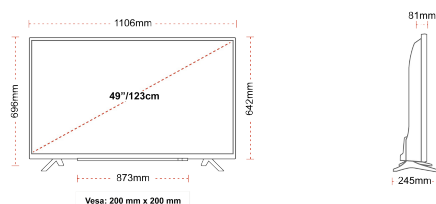

G

69kWh/1000

G

HDR
 100kWh/1000

HOOGTEPUNTEN

- ⊕ 4K HDR UHD
- ⊕ TRU Picture Engine
- ⊕ Dolby Vision HDR
- ⊕ HDR10 & HLG
- ⊕ Internal WLAN
- ⊕ 2x HDMI, 1x USB

VERBINDING

GROOTTE

WEERGAVE

Schermgrootte (inch / cm)	49" / 123cm
Paneltype	Directe achtergrondverlichting (DLED)
Resolutie	Ultra HD (3840 x 2160)
Helderheid	350

GELUID

Dolby Audio™	Ja
Geluidsuitgang stroom (RMS)	2x10W
Luidspreker type	Omlaag vuren
Interne subwoofer	Nee
Geluidsmodi	Muziek, film, spraak, klassiek, plat, gebruiker
DTS	Ja
Equalizer	5 band
Onkyo	Nee

MECHANISCH

Afmetingen met verpakking (mm)	1195 x 154 x 765
Afmetingen zonder verpakking (mm)	1106 x 245 x 696
Afmetingen zonder standaard (mm)	1106 x 81 x 641
Brutogewicht (kg)	15
Nettogewicht (kg)	10
VESA (wandmontage) BxH	200mm x 200mm
Schroef maat	M6