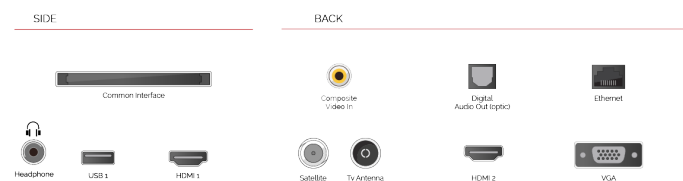

Onze tv's bieden u meer manieren om toegang te krijgen tot HDR-inhoud en ondersteunen niet alleen het standaard HDR-videoformaat, HDR10, maar ook Hybrid Log Gamma of HLG. Deze compatibiliteit met HLG maakt onze modellen toekomstbestendig, zodat u op een dag HDR-uitzendingen via de ether kunt bekijken.

G

69kWh/1000

G

HDR
 100kWh/1000

HOOGTEPUNTEN

- ⊕ 4K HDR UHD
- ⊕ TRU Picture Engine
- ⊕ Dolby Vision HDR
- ⊕ HDR10 & HLG
- ⊕ Internal WLAN
- ⊕ 2x HDMI, 1x USB

VERBINDING

GROOTTE

WEERGAVE

Schermgrootte (inch / cm)	49" / 123cm
Paneltype	Directe achtergrondverlichting (DLED)
Resolutie	Ultra HD (3840 x 2160)
Helderheid	350

GELUID

Dolby Audio™	Ja
Geluidsuitgang stroom (RMS)	2x10W
Luidspreker type	Omlaag vuren
Interne subwoofer	Nee
Geluidsmodi	Muziek, film, spraak, klassiek, plat, gebruiker
DTS	Ja
Equalizer	5 band
Onkyo	Nee