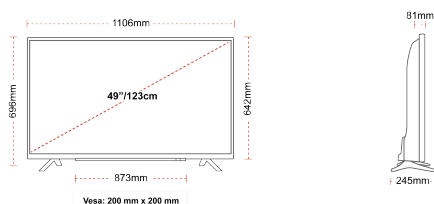

G

69kWh/1000

G

HDR
 100kWh/1000

HOOGTEPUNTEN

- ⊗ 4K HDR UHD
- ⊗ TRU Picture Engine
- ⊗ Dolby Vision HDR
- ⊗ HDR10 & HLG
- ⊗ Internal WLAN
- ⊗ 2x HDMI, 1x USB

VERBINDING

GROOTTE

WEERGAVE

| | |
|---------------------------|---------------------------------------|
| Schermgrootte (inch / cm) | 49" / 123cm |
| Paneltype | Directe achtergrondverlichting (DLED) |
| Resolutie | Ultra HD (3840 x 2160) |
| Helderheid | 350 |

MECHANISCH

| | |
|-----------------------------------|------------------|
| Afmetingen met verpakking (mm) | 1195 x 154 x 765 |
| Afmetingen zonder verpakking (mm) | 1106 x 245 x 696 |
| Afmetingen zonder standaard (mm) | 1106 x 81 x 641 |
| Brutogewicht (kg) | 15 |
| Nettogewicht (kg) | 10 |
| VESA (wandmontage) BxH | 200mm x 200mm |
| Schroef maat | M6 |