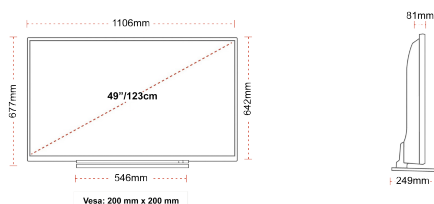

WEERGAVE

Schermgrootte (inch / cm)	49" / 123cm
Paneltype	DLED
Resolutie	Ultra HD (3840 x 2160)
Helderheid	350

GELUID

Dolby Audio™	Ja
Geluidsuitgang stroom (RMS)	2x10W
Luidspreker type	Down Firing
Interne subwoofer	Nee
Geluidsmodi	Muziek, film, spraak, klassiek, plat, gebruiker
DTS	DTS HD + DTS TruSurround
Equalizer	5 band
Onkyo	Ja

MECHANISCH

Afmetingen met verpakking (mm)	1195 x 154 x 765
Afmetingen zonder verpakking (mm)	1106 x 249 x 673
Afmetingen zonder standaard (mm)	1106 x 81 x 641
Brutogewicht (kg)	17
Nettogewicht (kg)	12
VESA (wandmontage) BxH	200mm x 200mm
Schroef maat	M