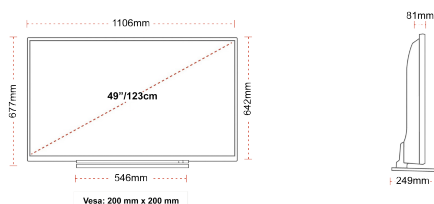

WEERGAVE

Schermgrootte (inch / cm)	49" / 123cm
Paneltype	DLED
Resolutie	Ultra HD (3840 x 2160)
Helderheid	350

GELUID

Dolby Audio™	Ja
Geluidsuitgang stroom (RMS)	2x10W
Luidspreker type	Down Firing
Interne subwoofer	Nee
Geluidsmodi	Muziek, film, spraak, klassiek, plat, gebruiker
DTS	DTS HD + DTS TruSurround
Equalizer	5 band
Onkyo	Ja

ACCESSOIRES

Afstandsbediening	Ja
Afstandsbediening batterij	Ja
Aan de slag	Ja
Kleine afstandsbediening	Nee

VIDEO

Wide Color Gamut	Nee
HDR	Ja
Dolby Vision HDR	Ja
TRU Flow	Ja
TRU Resolution	Ja
TRU Micro Dimming	Ja

TUNER / UITZENDING

HEVC (H.265) Decoder	Ja
Type tuner	HD DVB-T2/C/S2
UHD van satelliet	Ja
Dual Tuner	Nee
Elektronische zendergids (EZG)	Ja
Automatische zoekopdracht	Ja
Zender opslagcapaciteit (Analoog)	Ja
Zender opslagcapaciteit (Digital S/S2)	10000
Zender opslagcapaciteit (Digital T/T2/C)	800

AANSLUITINGEN

CI+	Ja
HDMI™	4 HDMI
USB	2 USB
Component (YPbPr) in	via VGA
Samengestelde Video/Audio in	Ja
Scart	Nee
Ethernet	Ja
Hoofdtelefoon Uit	Ja
Antenne-input	Ja
VGA (PC in - D-Sub15)	Ja

SMART TV-FUNCTIES

HBBTV ver 2.0.2	Ja
Audio-Video Sharing (AVS)	Ja
Smart Portal	Ja
Toshiba TV Smart Center	Ja
Internetbrowser	Ja
Netflix	Ja
YouTube™	Ja
Bluetooth	Ja
Beeld spiegelen	Ja
Prime Video	Ja
Google Assistant	Works with Google Assistant
Amazon Alexa	Works with Alexa

MECHANISCH

Afmetingen met verpakking (mm)	1195 x 154 x 765
Afmetingen zonder verpakking (mm)	1106 x 249 x 673
Afmetingen zonder standaard (mm)	1106 x 81 x 641
Brutogewicht (kg)	17
Nettogewicht (kg)	12
VESA (wandmontage) BxH	200mm x 200mm
Schroef maat	M

STROOM / ENERGIE

Stand-by stroomverbruik (Gemiddelde)	0,5W
Operationele spanning - Frequentie	220-240VAC 50Hz
12V TV (Mobile TV)	Nee