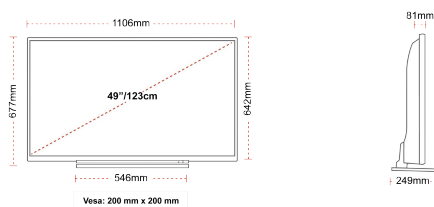

## WEERGAVE

Schermgrootte (inch / cm)	49" / 123cm
Paneltype	DLED
Resolutie	Ultra HD (3840 x 2160)
Helderheid	350

## MECHANISCH

Afmetingen met verpakking (mm)	1195 x 154 x 765
Afmetingen zonder verpakking (mm)	1106 x 249 x 673
Afmetingen zonder standaard (mm)	1106 x 81 x 641
Brutogewicht (kg)	17
Nettogewicht (kg)	12
VESA (wandmontage) BxH	200mm x 200mm
Schroef maat	M