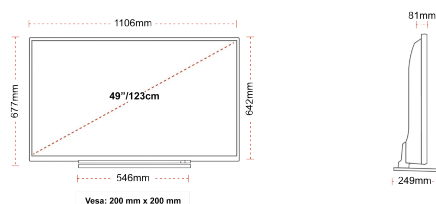

G

69kWh/1000

G

HDR
 100kWh/1000

HOOGTEPUNTEN

- ⊗ 4K HDR UHD
- ⊗ TRU Picture Engine
- ⊗ 3x HDMI, 2x USB
- ⊗ Dolby Vision HDR
- ⊗ HDR10 & HLG
- ⊗ Internal WLAN

VERBINDING

GROOTTE

MECHANISCH

Afmetingen met verpakking (mm)	1195 x 154 x 765
Afmetingen zonder verpakking (mm)	1106 x 249 x 673
Afmetingen zonder standaard (mm)	1106 x 81 x 641
Brutogewicht (kg)	17
Nettogewicht (kg)	12
VESA (wandmontage) BxH	200mm x 200mm
Schroef maat	M6