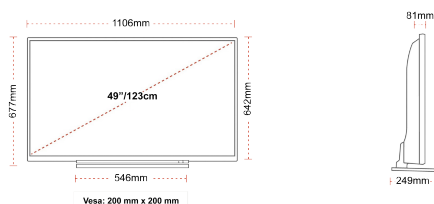

## WEERGAVE

Schermgrootte (inch / cm)	49" / 123cm
Paneltype	DLED
Resolutie	Ultra HD (3840 x 2160)
Helderheid	350

## MECHANISCH

Afmetingen met verpakking (mm)	1195 x 154 x 765
Afmetingen zonder verpakking (mm)	1106 x 249 x 673
Afmetingen zonder standaard (mm)	1106 x 81 x 641
Brutogewicht (kg)	17
Nettogewicht (kg)	12
VESA (wandmontage) BxH	200mm x 200mm
Schroef maat	M6