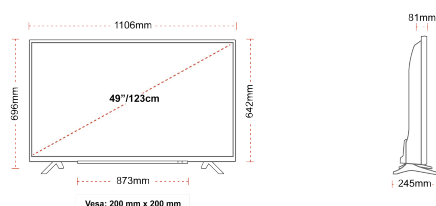

HOOGTEPUNTEN

- ⌕ 4K UHD HDR
- ⌕ TRU Picture Engine
- ⌕ 4x HDMI, 2x USB
- ⌕ Dolby Vision HDR
- ⌕ Sound by Onkyo
- ⌕ Internal WLAN & Bluetooth

VERBINDING

GROOTTE

WEERGAVE

Schermgrootte (inch / cm)	49" / 123cm
Paneltype	DLED
Resolutie	Ultra HD (3840 x 2160)
Helderheid	350

MECHANISCH

Afmetingen met verpakking (mm)	1195 x 154 x 765
Afmetingen zonder verpakking (mm)	1106 x 245 x 696
Afmetingen zonder standaard (mm)	1106 x 81 x 642
Brutogewicht (kg)	14,5
Nettogewicht (kg)	10
VESA (wandmontage) BxH	200mm x 200mm