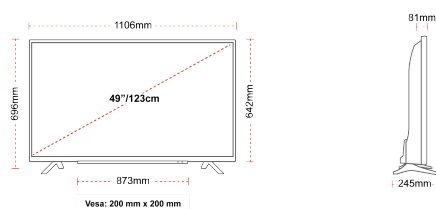

WEERGAVE

Schermgrootte (inch / cm)	49" / 123cm
Paneltype	DLED
Resolutie	Ultra HD (3840 x 2160)
Helderheid	350

GELUID

Dolby Audio™	Ja
Geluidsuitgang stroom (RMS)	2x10W
Luidspreker type	Down Firing
Interne subwoofer	Nee
Geluidsmodi	Music, Movie, Speech, Classic, Flat, User
DTS	DTS HD + DTS TruSurround
Equalizer	5 Band
Onkyo	Ja

ACCESSOIRES

Afstandsbediening	Ja
Afstandsbediening batterij	Ja
Aan de slag	Ja
Kleine afstandsbediening	Nee

VIDEO

Wide Color Gamut	Nee
HDR	Ja
Dolby Vision HDR	Ja
TRU Flow	Ja
TRU Resolution	Ja
TRU Micro Dimming	Ja

TUNER / UITZENDING

HEVC (H.265) Decoder	Ja
Type tuner	HD DVB-T2/C/S2
UHD van satelliet	Ja
Dual Tuner	Nee
Elektronische zendergids (EZG)	Ja
Automatische zoekopdracht	Ja
Zender opslagcapaciteit (Analog)	800
Zender opslagcapaciteit (Digital S/S2)	10000
Zender opslagcapaciteit (Digital T/T2/C)	800

AANSLUITINGEN

CI+	Ja
HDMI™	4 HDMI
USB	2 USB
Component (YPbPr) in	via VGA
Samengestelde Video/Audio in	Ja
Scart	Nee
Ethernet	Ja
Hoofdtelefoon Uit	Ja
Antenne-input	Ja
VGA (PC in - D-Sub15)	Ja

SMART TV-FUNCTIES

HBBTV ver 2.0.2	Ja
Audio-Video Sharing (AVS)	Ja
Smart Portal	Toshiba
Toshiba TV Smart Center	Ja
Internetbrowser	Ja
Netflix	Ja
YouTube™	Ja
Bluetooth	Ja
Beeld spiegelen	Miracast
Prime Video	Ja
Amazon Alexa	Works with Alexa

MECHANISCH

Afmetingen met verpakking (mm)	1195 x 154 x 765
Afmetingen zonder verpakking (mm)	1106 x 245 x 696
Afmetingen zonder standaard (mm)	1106 x 81 x 642
Brutogewicht (kg)	14,5
Nettogewicht (kg)	10
VESA (wandmontage) BxH	200mm x 200mm

STROOM / ENERGIE

Energieklasse (ErP Rank)	A+
Stand-by stroomverbruik (Gemiddelde)	<0.5W
Energieverbruik (Watt) (Gemiddelde)	69W
Operationele spanning - Frequentie	220-240VAC 50Hz
Luminantie %	72%
12V TV (Mobile TV)	Nee