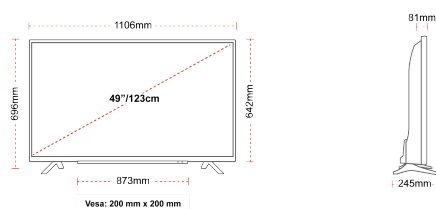

HOOGTEPUNTEN

- ⌵ 4K UHD HDR
- ⌵ TRU Picture Engine
- ⌵ 4x HDMI, 2x USB
- ⌵ Dolby Vision HDR
- ⌵ Sound by Onkyo
- ⌵ Internal WLAN & Bluetooth

VERBINDING

GROOTTE

WEERGAVE

Schermgrootte (inch / cm)	49" / 123cm
Paneltype	DLED
Resolutie	Ultra HD (3840 x 2160)
Helderheid	350

MECHANISCH

Afmetingen met verpakking (mm)	1195 x 154 x 765
Afmetingen zonder verpakking (mm)	1106 x 245 x 696
Afmetingen zonder standaard (mm)	1106 x 81 x 642
Brutogewicht (kg)	14,5
Nettogewicht (kg)	10
VESA (wandmontage) BxH	200mm x 200mm