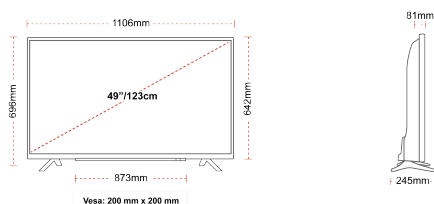

G

69kWh/1000

G

HDR
 100kWh/1000

HOOGTEPUNTEN

- ⊗ 4K HDR UHD
- ⊗ TRU Picture Engine
- ⊗ 3x HDMI, 2x USB
- ⊗ Dolby Vision HDR
- ⊗ HDR10 & HLG
- ⊗ Internal WLAN

VERBINDING

GROOTTE

WEERGAVE

Schermgrootte (inch / cm)	49" / 123cm
Paneltype	DLED
Resolutie	Ultra HD (3840 x 2160)
Helderheid	350

GELUID

Dolby Audio™	Ja
Geluidsuitgang stroom (RMS)	2x10W
Luidspreker type	Down Firing
Interne subwoofer	Nee
Geluidsmodi	Muziek, film, spraak, klassiek, plat, gebruiker
DTS	DTS HD + DTS TruSurround
Equalizer	5 band
Onkyo	Nee