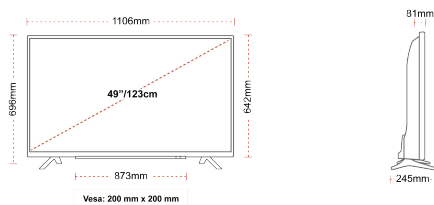

## WEERGAVE

Schermgrootte (inch / cm)	49" / 123cm
Paneltype	DLED
Resolutie	Ultra HD (3840 x 2160)
Helderheid	350

## MECHANISCH

Afmetingen met verpakking (mm)	1195 x 154 x 765
Afmetingen zonder verpakking (mm)	1106 x 245 x 696
Afmetingen zonder standaard (mm)	1106 x 81 x 641
Brutogewicht (kg)	14,5
Nettogewicht (kg)	10,0
VESA (wandmontage) BxH	200mm x 200mm
Schroef maat	M6