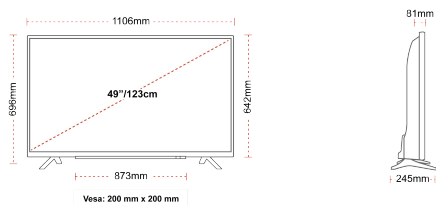

## WEERGAVE

Schermgrootte (inch / cm)	49" / 123cm
Paneltype	DLED
Resolutie	Ultra HD (3840 x 2160)
Helderheid	350

## MECHANISCH

Afmetingen met verpakking (mm)	1195 x 154 x 765
Afmetingen zonder verpakking (mm)	1106 x 245 x 696
Afmetingen zonder standaard (mm)	1106 x 81 x 641
Brutogewicht (kg)	14,5
Nettogewicht (kg)	10,0
VESA (wandmontage) BxH	200mm x 200mm
Schroef maat	M6