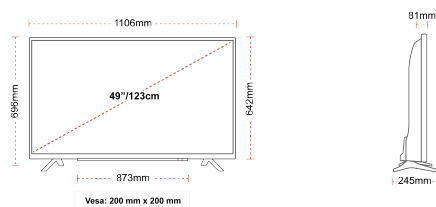

G

69kWh/1000

G

HDR
 100kWh/1000

HOOGTEPUNTEN

- ⊗ 4K HDR UHD
- ⊗ TRU Picture Engine
- ⊗ 3x HDMI, 2x USB
- ⊗ Dolby Vision HDR
- ⊗ HDR10 & HLG
- ⊗ Internal WLAN

VERBINDING

GROOTTE

WEERGAVE

Schermgrootte (inch / cm)	49" / 123cm
Paneltype	DLED
Resolutie	Ultra HD (3840 x 2160)
Helderheid	350

GELUID

Dolby Audio™	Ja
Geluidsuitgang stroom (RMS)	2x10W
Luidspreker type	Down Firing
Interne subwoofer	Nee
Geluidsmodi	Muziek, film, spraak, klassiek, plat, gebruiker
DTS	DTS HD + DTS TruSurround
Equalizer	5 band
Onkyo	Nee