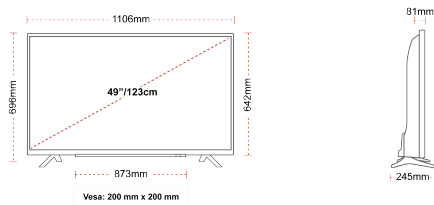

G

69kWh/1000

G

HDR
 100kWh/1000

HOOGTEPUNTEN

- ⊗ 4K HDR UHD
- ⊗ TRU Picture Engine
- ⊗ 3x HDMI, 2x USB
- ⊗ Dolby Vision HDR
- ⊗ HDR10 & HLG
- ⊗ Internal WLAN

VERBINDING

GROOTTE

WEERGAVE

Schermgrootte (inch / cm)	49" / 123cm
Paneltype	DLED
Resolutie	Ultra HD (3840 x 2160)
Helderheid	350

GELUID

Dolby Audio™	Ja
Geluidsuitgang stroom (RMS)	2x10W
Luidspreker type	Down Firing
Interne subwoofer	Nee
Geluidsmodi	Muziek, film, spraak, klassiek, plat, gebruiker
DTS	DTS HD + DTS TruSurround
Equalizer	5 band
Onkyo	Nee