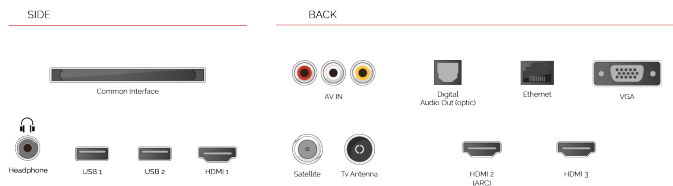

G

69kWh/1000

G

HDR
 100kWh/1000

HOOGTEPUNTEN

- ⊗ 4K HDR UHD
- ⊗ TRU Picture Engine
- ⊗ 3x HDMI, 2x USB
- ⊗ Dolby Vision HDR
- ⊗ HDR10 & HLG
- ⊗ Internal WLAN

VERBINDING

GROOTTE

WEERGAVE

Schermgrootte (inch / cm)	49" / 123cm
Paneltype	DLED
Resolutie	Ultra HD (3840 x 2160)
Helderheid	350

GELUID

Dolby Audio™	Ja
Geluidsuitgang stroom (RMS)	2x10W
Luidspreker type	Down Firing
Interne subwoofer	Nee
Geluidsmodi	Muziek, film, spraak, klassiek, plat, gebruiker
DTS	DTS HD + DTS TruSurround
Equalizer	5 band
Onkyo	Nee