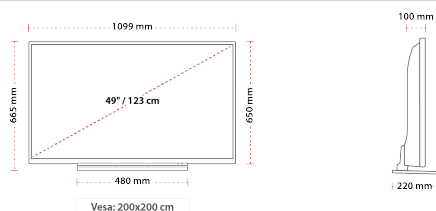

## WEERGAVE

Schermgrootte (inch / cm)	49" / 124cm
Paneltype	D-LED
Resolutie	UHD (3840 x 2160)
Helderheid	350